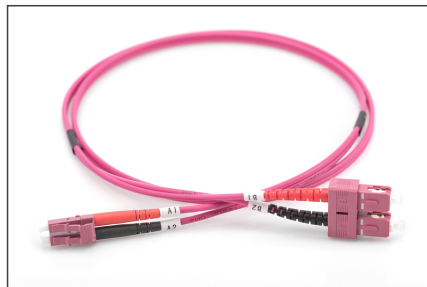

DIGITUS LWL Multimode Patchkabel, OM4, LC / SC

DK-2532-05-4
EAN 4016032308942

LWL Patchkabel, Duplex, LC zu SC MM OM4 50/125 µ, 5 m

LWL Patchkabel, Duplex, LC zu SC,MM OM4 50/125 µ, 5 m

Zukunftsorientierte Standards und High-End Qualität für Ihr Netzwerk.

- Duplex Kabel
- LSOH
- Stecker mit Keramik Ferrule
- Kabeldurchmesser 2 mm
- Einzel verpackt mit Messprotokoll
- Farbe: RAL 4003
- Anschluss 1: LC

- Anschluss 2: SC
- Art: Multimode
- Farbe Kabel: erikaviolett
- Faser Durchmesser: 50/125µ
- Faser Klasse: OM4
- Haube: zweifarbig
- Kabel Durchmesser: 2 mm
- Kabelmantel: LSOH
- Kabeltyp: I-VH 2G50/125µ
- Sortiment: Fiber Optic Patchkabel
- Verpackung: DIGITUS Polybag
- Länge: 5 m

Weitere Anwendungsbilder:

Part No.	DK-2532-05-4			
Lenght	5 m			
Cable Type	Duplex MM 50/125		OM4 LSZH	
	END A		END B	
Connector Type	LC		SC	
	0.16	0.13	0.15	0.14
Insertion Loss (dB)	41.20	39.10	38.20	42.30
Return Loss (dB)	PASS			
Q.C.				