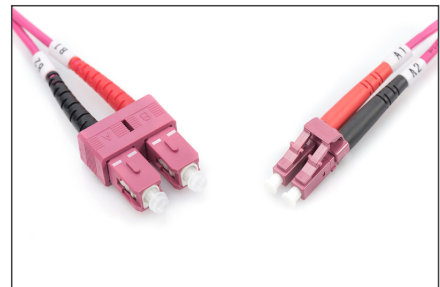

DIGITUS LWL Multimode Patchkabel, OM4, LC / SC

DK-2532-05-4
EAN 4016032308942

LWL Patchkabel, Duplex, LC zu SC MM OM4 50/125 µ, 5 m

LWL Patchkabel, Duplex, LC zu SC,MM OM4 50/125 µ, 5 m

Zukunftsorientierte Standards und High-End Qualität für Ihr Netzwerk.

- Duplex Kabel
- LSOH
- Stecker mit Keramik Ferrule
- Kabeldurchmesser 2 mm
- Einzel verpackt mit Messprotokoll
- Farbe: RAL 4003
- Anschluss 1: LC

- Anschluss 2: SC
- Art: Multimode
- Farbe Kabel: erikaviolett
- Faser Durchmesser: 50/125µ
- Faser Klasse: OM4
- Haube: zweifarbig
- Kabel Durchmesser: 2 mm
- Kabelmantel: LSOH
- Kabeltyp: I-VH 2G50/125µ
- Sortiment: Fiber Optic Patchkabel
- Verpackung: DIGITUS Polybag
- Länge: 5 m

Weitere Anwendungsbilder:

Part No.	DK-2532-05-4			
Lenght	5 m			
Cable Type	Duplex MM 50/125		OM4 LSZH	
	END A		END B	
Connector Type	LC		SC	
	0.16	0.13	0.15	0.14
Insertion Loss (dB)	41.20	39.10	38.20	42.30
Return Loss (dB)	PASS			
Q.C.				