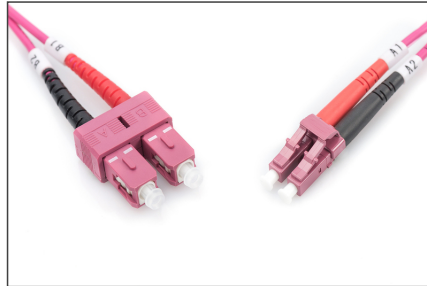

## FO patch cord, duplex, LC to SC MM OM4 50/125 æ, 2 m

Fiber optik patch kablo, dubleks, LC - SC, MM OM4 50/125 µ, 2 m

### Ağınız için mükemmel performans ve bağlantı kalitesi.

- Çift yönlü kablo
- LSOH
- Seramik yüksüklü tapa
- Kablo çapı 2mm
- Ölçüm protokolü ile ayrı ayrı paketlenmiştir
- Renk: RAL 4003
- Çeşitler: Fiber Optik Bağlantı Kabloları
- Fiber çapı: 50/125 µ

- Fiber sınıfı: OM4
- Kablo çapı: 2 mm
- Kablo kılıfı: LSOH
- Kablo tipi: I-VH 2G50/125 µ
- Kapak: iki renkli
- Konektör 1: LC
- Konektör 2: SC
- Mod: Çok modlu
- Paket: DIGITUS Polietilen Torba
- Renkli kablo: erika violet
- Uzunluk: 2 m

## More images:

Part No.	DK-2532-02-4			
Lenght	2 m			
Cable Type	Duplex MM 50/125		OM4 LSZH	
	END A		END B	
Connector Type	LC		SC	
	0.16	0.13	0.15	0.14
Insertion Loss (dB)	41.20	39.10	38.20	42.30
Return Loss (dB)	PASS			
Q.C.	PASS			