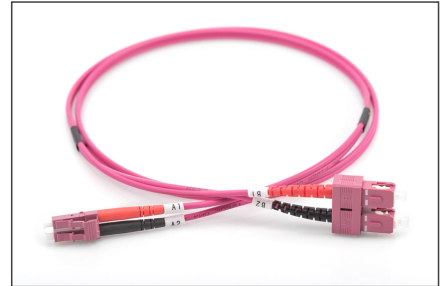

More images: