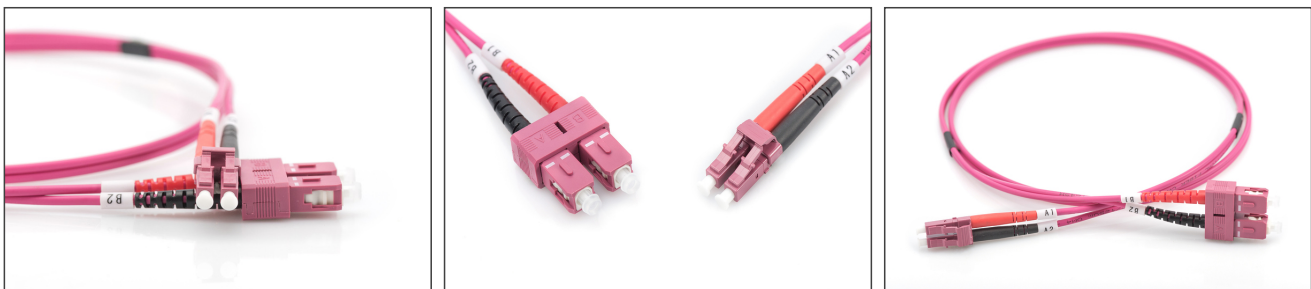

# DIGITUS LWL Multimode patchkabel, OM4, LC / SC

DK-2532-02-4  
EAN 4016032308928

**FO patch cord, duplex, LC to SC MM OM4 50/125 æ, 2 m**

Glasvezel patchkabel, duplex, LC naar SC,MM OM4 50/125 µ, 2 m

**Zeer goede prestaties en uitstekende kwaliteit van de aansluitingen van uw netwerk.**

- Duplexkabel
- LSOH
- Stekker met keramische ring
- Kabeldoorsnede 2 mm
- Per stuk verpakt met testrapport
- Kleur: RAL 4003
- Assortiment: Glasvezel patchkabels

- Beschermkous: tweekleurig
- Connector 1: LC
- Connector 2: SC
- Kabeldiameter: 2 mm
- Kabelkleur: erika violet
- Kabelmantel: LSOH
- Kabeltype: I-VH 2G50/125 µ
- Modus: Multimodus
- Verpakking: DIGITUS polybag
- Vezeldiameter: 50/125 µ
- Vezelklasse: OM4
- Lengte: 2 m

**More images:**

Part No.	DK-2532-02-4			
Lenght	2 m			
Cable Type	Duplex MM 50/125		OM4 LSZH	
	END A		END B	
Connector Type	LC		SC	
	0.16	0.13	0.15	0.14
Insertion Loss (dB)	41.20	39.10	38.20	42.30
Return Loss (dB)	PASS			
Q.C.				