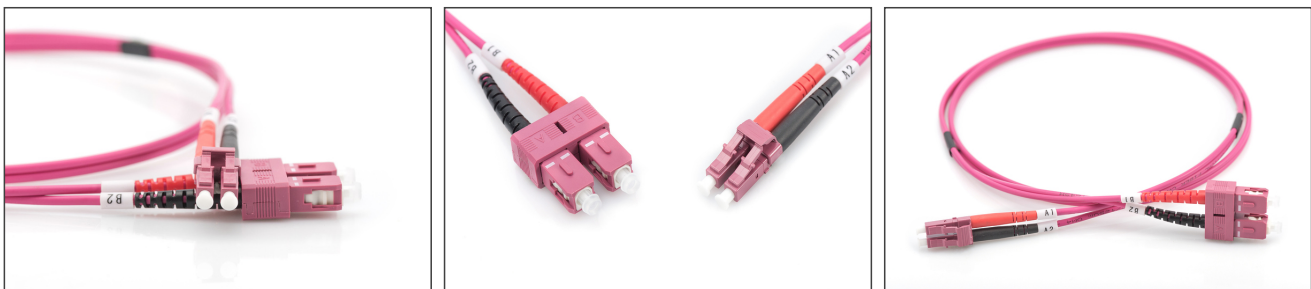

DIGITUS Câble de brassage multimode à fibre optique, OM4, LC / SC

DK-2532-02-4
EAN 4016032308928

FO patch cord, duplex, LC to SC MM OM4 50/125 æ, 2 m

Câble patch FO, duplex, LC vers SC,MM OM4 50/125 µ, 2 m

Un débit et une qualité de connexion excellents pour votre réseau.

- Câble duplex
- LSOH
- Connecteur avec fêrûle en céramique
- Diamètre du câble : 2 mm
- Emballé unitairement avec protocole de mesure
- Couleur : RAL 4003
- Assortiment: Jarretiêre (fibre optique)

- Connecteur 1: LC
- Connecteur 2: SC
- Couleur du câble: Erika violet
- Démarrage: bicolore
- Diamètre de la fibre: 50/125 µm
- Diamètre du câble: 2 mm
- Emballage: DIGITUS Polybag (sac en plastique)
- Gaine du câble: LSOH
- Mode: Multimode
- Type de câble: I-VH 2G 50/125 µm
- Type de fibre optique: OM4
- Longueur: 2 m

More images:

| | | | | |
|---------------------|------------------|-------|----------|-------|
| Part No. | DK-2532-02-4 | | | |
| Lenght | 2 m | | | |
| Cable Type | Duplex MM 50/125 | | OM4 LSZH | |
| | END A | | END B | |
| Connector Type | LC | | SC | |
| | 0.16 | 0.13 | 0.15 | 0.14 |
| Insertion Loss (dB) | 41.20 | 39.10 | 38.20 | 42.30 |
| Return Loss (dB) | PASS | | | |
| Q.C. | | | | |