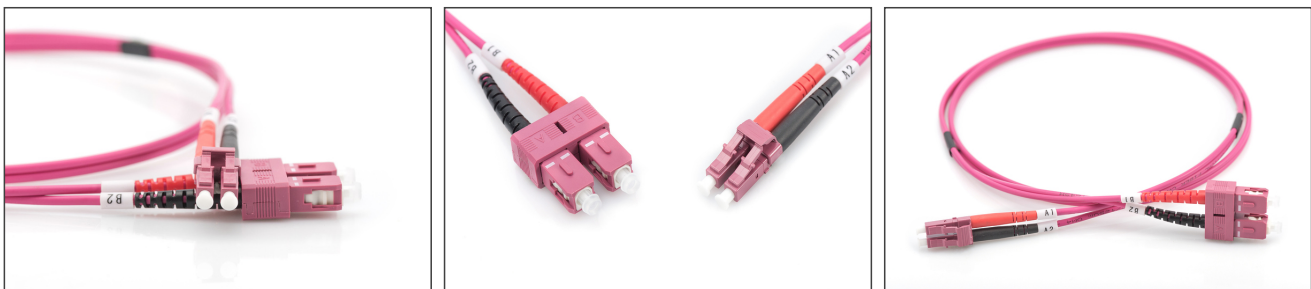

# DIGITUS Cable de conexión multimode de fibra óptica, OM4, LC/SC

DK-2532-02-4  
EAN 4016032308928

**FO patch cord, duplex, LC to SC MM OM4 50/125 æ, 2 m**

Cable de conexión de fibra óptica, dúplex, LC a SC,MM OM4 50/125 µ, 2 m

**Optimiza el rendimiento y la calidad de las conexiones de su red.**

- Cable Duplex
- LSOH
- Conector con férula de cerámica
- Diámetro del cable de 2 mm
- Envoltorio individual con informe de medición
- Colores: RAL 4003
- Clase de fibra: OM4

- Color del cable: violeta érica
- Conector 1: LC
- Conector 2: SC
- Cubierta del cable: LSOH
- Diámetro de cable: 2 mm
- Diámetro de fibra: 50/125µ
- Embalaje: Bolsa de polietileno DIGITUS
- Gama: Cables de conexión de fibra óptica
- Manguito: bicolor
- Modo: Multimodo
- Tipo de cable: I-VH 2G50/125µ
- Longitud: 2 m

**More images:**

Part No.	DK-2532-02-4			
Lenght	2 m			
Cable Type	Duplex MM 50/125		OM4 LSZH	
	END A		END B	
Connector Type	LC		SC	
	0.16	0.13	0.15	0.14
Insertion Loss (dB)	41.20	39.10	38.20	42.30
Return Loss (dB)	PASS			
Q.C.	PASS			