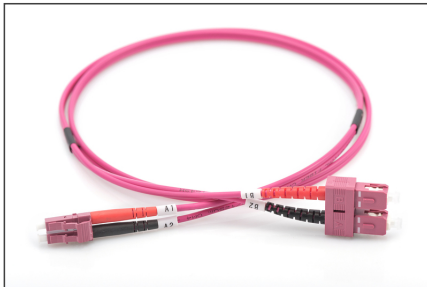

More images: