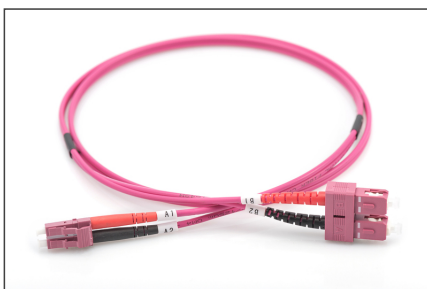

DIGITUS Cavo patch multimodale LWL, OM4, LC/SC

DK-2532-01-4
EAN 4016032308911

FO patch cord, duplex, LC to SC MM OM4 50/125 æ, 1 m

Cavo patch in fibra ottica, duplex, da LC a SC, MM OM4 50/125 µ, 1 m

Le migliori prestazioni e qualità della connessione per la vostra rete.

- Cavo Duplex
- LSOH
- Spina con giunto in ceramica
- Diametro del cavo 2 mm
- Confezionate singolarmente con certificato di collaudo
- Colore: RAL 4003
- Assortimento: Cavi patch in fibra ottica
- Classe fibra: OM4

- Colore cavo: viola erica
- Connettore 1: LC
- Connettore 2: SC
- Diametro del cavo: 2 mm
- Diametro della fibra: 50/125µ
- Imballaggio: Busta in plastica DIGITUS
- Modalità: Multimodale
- Numero dei collegamenti lato 1: 1
- Numero dei collegamenti lato 2: 1
- Rivestimento del cavo: LSOH
- Tipo di cavo: I-VH 2G50/125µ
- Lunghezza: 1 m

More images:

Part No.	DK-2532-01-4			
Lenght	1 m			
Cable Type	Duplex MM 50/125		OM4 LSZH	
	END A		END B	
Connector Type	LC		SC	
Insertion Loss (dB)	0.16	0.13	0.15	0.14
Return Loss (dB)	41.20	39.10	38.20	42.30
Q.C.	PASS			