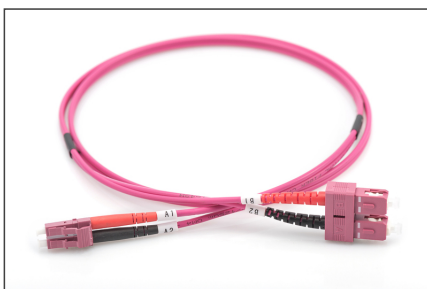

DIGITUS Câble de brassage multimode à fibre optique, OM4, LC / SC

DK-2532-01-4
EAN 4016032308911

FO patch cord, duplex, LC to SC MM OM4 50/125 æ, 1 m

Câble patch FO, duplex, LC vers SC, MM OM4 50/125 µ, 1 m

Un débit et une qualité de connexion excellents pour votre réseau.

- Câble duplex
- LSOH
- Connecteur avec férule en céramique
- Diamètre du câble : 2 mm
- Emballé unitairement avec protocole de mesure
- Couleur : RAL 4003
- Assortiment: Jarretière (fibre optique)
- Connecteur 1: LC

- Connecteur 2: SC
- Couleur du câble: Erika violet
- Diamètre de la fibre: 50/125 µm
- Diamètre du câble: 2 mm
- Emballage: DIGITUS Polybag (sac en plastique)
- Gaine du câble: LSOH
- Mode: Multimode
- Nombre de connecteur côté 1: 1
- Nombre de connecteur côté 2: 1
- Type de câble: I-VH 2G 50/125 µm
- Type de fibre optique: OM4
- Longueur: 1 m

More images:

Part No.	DK-2532-01-4			
Lenght	1 m			
Cable Type	Duplex MM 50/125		OM4 LSZH	
	END A		END B	
Connector Type	LC		SC	
Insertion Loss (dB)	0.16	0.13	0.15	0.14
Return Loss (dB)	41.20	39.10	38.20	42.30
Q.C.	PASS			