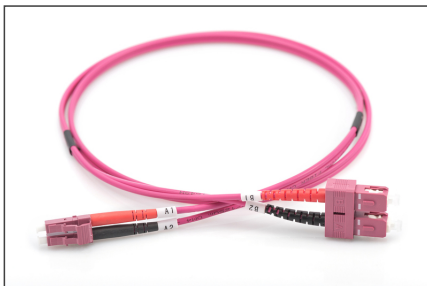

# DIGITUS Cable de conexión multimode de fibra óptica, OM4, LC/SC

DK-2532-01-4  
EAN 4016032308911

**FO patch cord, duplex, LC to SC MM OM4 50/125 æ, 1 m**

Cable de conexión de fibra óptica, dúplex, LC a SC,MM OM4 50/125 µ, 1 m

**Optimiza el rendimiento y la calidad de las conexiones de su red.**

- Cable Duplex
- LSOH
- Conector con férula de cerámica
- Diámetro del cable de 2 mm
- Envoltorio individual con informe de medición
- Colores: RAL 4003
- Clase de fibra: OM4
- Color del cable: violeta érica

- Conector 1: LC
- Conector 2: SC
- Cubierta del cable: LSOH
- Diámetro de cable: 2 mm
- Diámetro de fibra: 50/125µ
- Embalaje: Bolsa de polietileno DIGITUS
- Gama: Cables de conexión de fibra óptica
- Modo: Multimodo
- Número de conectores lado 1: 1
- Número de conectores lado 2: 1
- Tipo de cable: I-VH 2G50/125µ
- Longitud: 1 m

**More images:**

Part No.	DK-2532-01-4			
Lenght	1 m			
Cable Type	Duplex MM 50/125		OM4 LSZH	
	END A		END B	
Connector Type	LC		SC	
Insertion Loss (dB)	0.16	0.13	0.15	0.14
Return Loss (dB)	41.20	39.10	38.20	42.30
Q.C.	PASS			