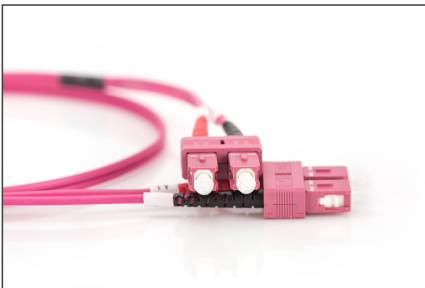

## FO patch cord, duplex, SC to SC MM OM4 50/125 æ, 3 m

Fiber optik patch kablo, dubleks, SC - SC, MM OM4 50/125 µ, 3 m

### Ağiniz için mükemmel performans ve bağlantı kalitesi.

- Çift yönlü kablo
- Seramik halkalı Konektör
- Kablo çapı 2 mm
- Test raporu içeren tekli ambalaj
- Test raporu içeren tekli ambalaj
- Çeşitler: Fiber Optik Bağlantı Kabloları
- Fiber çapı: 50/125 µ

- Fiber sınıfı: OM4
- Kablo çapı: 2 mm
- Kablo kılıfı: LSOH
- Kablo tipi: I-VH 2G50/125 µ
- Kapak: iki renkli
- Konektör 1: SC
- Konektör 2: SC
- Mod: Çok modlu
- Paket: DIGITUS Polietilen Torba
- Uzunluk: 3 m

### More images:

Part No.	DK-2522-03-4			
Lenght	3 m			
Cable Type	Duplex MM 50/125		OM4 LSZH	
	END A		END B	
Connector Type	SC		SC	
Insertion Loss (dB)	0.11	0.05	0.11	0.11
Return Loss (dB)	30.5	32	33.2	35.8
Q.C.	PASS			