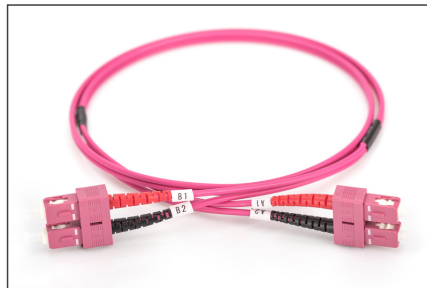

## FO patch cord, duplex, SC to SC MM OM4 50/125 æ, 3 m

Fiber optik patch kablo, dubleks, SC - SC, MM OM4 50/125 µ, 3 m

### Ağiniz için mükemmel performans ve bağlantı kalitesi.

- Çift yönlü kablo
- Seramik halkalı Konektör
- Kablo çapı 2 mm
- Test raporu içeren tekli ambalaj
- Test raporu içeren tekli ambalaj
- Çeşitler: Fiber Optik Bağlantı Kabloları
- Fiber çapı: 50/125 µ

- Fiber sınıfı: OM4
- Kablo çapı: 2 mm
- Kablo kılıfı: LSOH
- Kablo tipi: I-VH 2G50/125 µ
- Kapak: iki renkli
- Konektör 1: SC
- Konektör 2: SC
- Mod: Çok modlu
- Paket: DIGITUS Polietilen Torba
- Uzunluk: 3 m

### More images:

Part No.	DK-2522-03-4			
Lenght	3 m			
Cable Type	Duplex MM 50/125		OM4 LSZH	
	END A		END B	
Connector Type	SC		SC	
Insertion Loss (dB)	0.11	0.05	0.11	0.11
Return Loss (dB)	30.5	32	33.2	35.8
Q.C.	PASS			