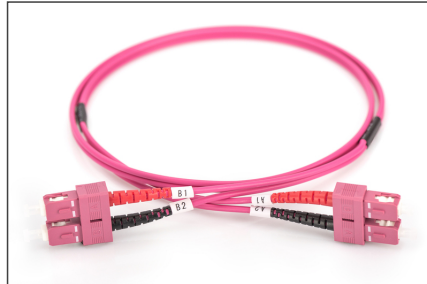

DIGITUS Fiber Optik Çokmodlu Ara Kablo, LC / LC

DK-2522-02-4
EAN 4016032308867

FO patch cord, duplex, SC to SC MM OM4 50/125 æ, 2 m

Fiber optik bağlantı kablosu, dubleks, SC - SC, MM OM4 50/125 µ, 2 m

Ağınız için mükemmel performans ve bağlantı kalitesi.

- Çift yönlü kablo
- LSOH
- Seramik yüksüklü tapa
- Kablo çapı 2 mm
- Ölçüm protokolü ile ayrı ayrı paketlenmiştir
- Renk: RAL 4003
- Çeşitler: Fiber Optik Bağlantı Kabloları
- Fiber çapı: 50/125 µ

- Fiber sınıfı: OM4
- Kablo çapı: 2 mm
- Kablo kılıfı: LSOH
- Kablo tipi: I-VH 2G50/125 µ
- Kapak: iki renkli
- Konektör 1: SC
- Konektör 2: SC
- Mod: Çok modlu
- Paket: DIGITUS Polietilen Torba
- Renkli kablo: erika violet
- Uzunluk: 2 m

More images:

Part No.	DK-2522-02-4			
Lenght	2 m			
Cable Type	Duplex MM 50/125		OM4 LSZH	
	END A		END B	
Connector Type	SC		SC	
Insertion Loss (dB)	0.11	0.05	0.11	0.11
Return Loss (dB)	30.5	32	33.2	35.8
Q.C.	PASS			