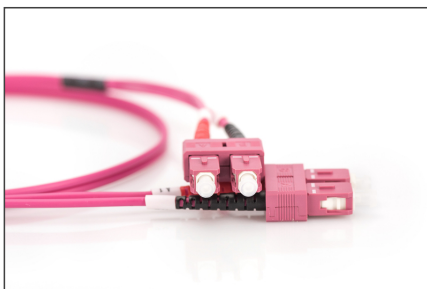

DIGITUS Glasvezel multimode patchkabel, OM4, SC / SC

DK-2522-02-4
EAN 4016032308867

FO patch cord, duplex, SC to SC MM OM4 50/125 æ, 2 m

Glasvezel patchkabel, duplex, SC naar SC, MM OM4 50/125 µ, 2 m

Zeer goede prestaties en uitstekende kwaliteit van de aansluitingen van uw netwerk.

- Duplexkabel
- LSOH
- Stekker met keramische ring
- Kabeldoorsnede 2 mm
- Per stuk verpakt met testrapport
- Kleur: RAL 4003
- Assortiment: Glasvezel patchkabels

- Beschermkous: tweekleurig
- Connector 1: SC
- Connector 2: SC
- Kabeldiameter: 2 mm
- Kabelkleur: erika violet
- Kabelmantel: LSOH
- Kabeltype: I-VH 2G50/125 µ
- Modus: Multimodus
- Verpakking: DIGITUS polybag
- Vezeldiameter: 50/125 µ
- Vezelklasse: OM4
- Lengte: 2 m

More images:

Part No.	DK-2522-02-4			
Lenght	2 m			
Cable Type	Duplex MM 50/125		OM4 LSZH	
	END A		END B	
Connector Type	SC		SC	
Insertion Loss (dB)	0.11	0.05	0.11	0.11
Return Loss (dB)	30.5	32	33.2	35.8
Q.C.	PASS			