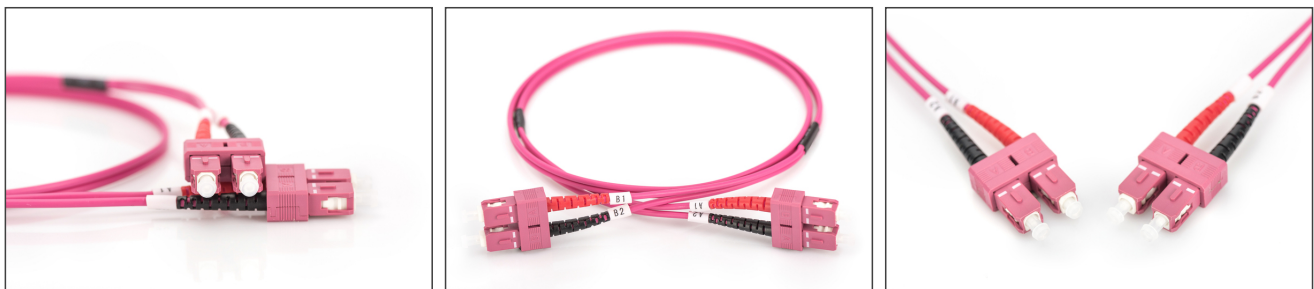

DIGITUS Cavo patch LWL multimodale, OM4, SC/SC

DK-2522-02-4
 EAN 4016032308867

FO patch cord, duplex, SC to SC MM OM4 50/125 æ, 2 m

Cavo patch in fibra ottica, duplex, da SC a SC, MM OM4 50/125 µ, 2 m

Le migliori prestazioni e qualità della connessione per la vostra rete.

- Cavo Duplex
- LSOH
- Spina con giunto in ceramica
- Diametro del cavo 2 mm
- Confezionate singolarmente con certificato di collaudo
- Colore: RAL 4003
- Assortimento: Cavi patch in fibra ottica

- Classe fibra: OM4
- Colore cavo: viola erica
- Connettore 1: SC
- Connettore 2: SC
- Diametro del cavo: 2 mm
- Diametro della fibra: 50/125µ
- Imballaggio: Busta in plastica DIGITUS
- Modalità: Multimodale
- Protezione: bicolore
- Rivestimento del cavo: LSOH
- Tipo di cavo: I-VH 2G50/125µ
- Lunghezza: 2 m

More images:

Part No.	DK-2522-02-4			
Lenght	2 m			
Cable Type	Duplex MM 50/125		OM4 LSZH	
	END A		END B	
Connector Type	SC		SC	
Insertion Loss (dB)	0.11	0.05	0.11	0.11
Return Loss (dB)	30.5	32	33.2	35.8
Q.C.	PASS			