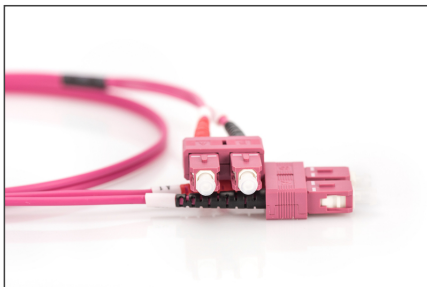

More images: