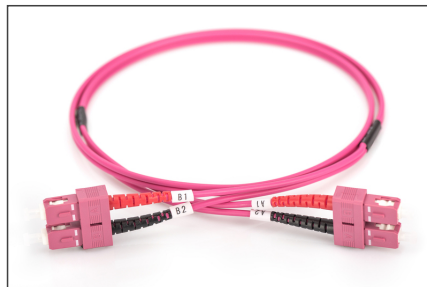

More images: