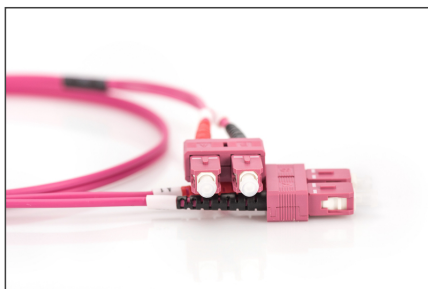

DIGITUS Cable de conexión multimode de fibra óptica, OM4, SC/SC

DK-2522-02-4
EAN 4016032308867

FO patch cord, duplex, SC to SC MM OM4 50/125 æ, 2 m

Cable de conexión de fibra óptica, dúplex, SC a SC, MM OM4 50/125 µ, 2 m

Optimiza el rendimiento y la calidad de las conexiones de su red.

- Cable Duplex
- LSOH
- Conector con férula de cerámica
- Diámetro del cable de 2 mm
- Envoltorio individual con informe de medición
- Colores: RAL 4003
- Clase de fibra: OM4

- Color del cable: violeta érica
- Conector 1: SC
- Conector 2: SC
- Cubierta del cable: LSOH
- Diámetro de cable: 2 mm
- Diámetro de fibra: 50/125µ
- Embalaje: Bolsa de polietileno DIGITUS
- Gama: Cables de conexión de fibra óptica
- Manguito: bicolor
- Modo: Multimodo
- Tipo de cable: I-VH 2G50/125µ
- Longitud: 2 m

More images:

Part No.	DK-2522-02-4			
Lenght	2 m			
Cable Type	Duplex MM 50/125		OM4 LSZH	
	END A		END B	
Connector Type	SC		SC	
Insertion Loss (dB)	0.11	0.05	0.11	0.11
Return Loss (dB)	30.5	32	33.2	35.8
Q.C.	PASS			