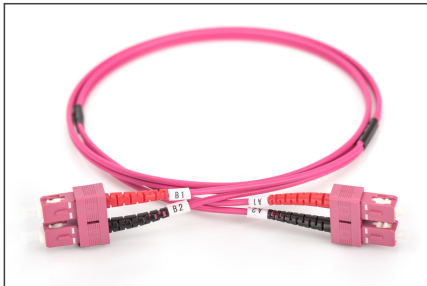

DIGITUS Fiber Optik Çokmodlu Ara Kablo, LC / LC

DK-2522-01-4
EAN 4016032308850

FO patch cord, duplex, SC to SC MM OM4 50/125 æ, 1 m

Fiber optik patch kablo, dubleks, SC - SC, MM OM4 50/125 µ, 1 m

Ağınız için mükemmel performans ve bağlantı kalitesi.

- Çift yönlü kablo
- Seramik halkalı Konektör
- Kablo çapı 2 mm
- Test raporu içeren tekli ambalaj
- Test raporu içeren tekli ambalaj
- Çeşitler: Fiber Optik Bağlantı Kabloları
- Fiber çapı: 50/125 µ

- Fiber sınıfı: OM4
- Kablo çapı: 2 mm
- Kablo kılıfı: LSOH
- Kablo tipi: I-VH 2G50/125 µ
- Kapak: iki renkli
- Konektör 1: SC
- Konektör 2: SC
- Mod: Çok modlu
- Paket: DIGITUS Polietilen Torba
- Renkli kablo: erika violet
- Uzunluk: 1 m

More images:

Part No.	DK-2522-01-4			
Lenght	1 m			
Cable Type	Duplex MM 50/125		OM4 LSZH	
	END A		END B	
Connector Type	SC		SC	
Insertion Loss (dB)	0.11	0.05	0.11	0.11
	30.5	32	33.2	35.8
Return Loss (dB)	PASS			
Q.C.	PASS			