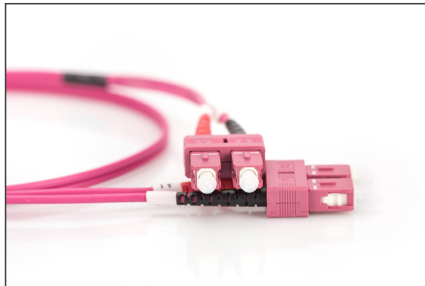

DIGITUS Fiber Optik Çokmodlu Ara Kablo, LC / LC

DK-2522-01-4
EAN 4016032308850

FO patch cord, duplex, SC to SC MM OM4 50/125 æ, 1 m

Fiber optik patch kablo, dubleks, SC - SC, MM OM4 50/125 µ, 1 m

Ağınız için mükemmel performans ve bağlantı kalitesi.

- Çift yönlü kablo
- Seramik halkalı Konektör
- Kablo çapı 2 mm
- Test raporu içeren tekli ambalaj
- Test raporu içeren tekli ambalaj
- Çeşitler: Fiber Optik Bağlantı Kabloları
- Fiber çapı: 50/125 µ

- Fiber sınıfı: OM4
- Kablo çapı: 2 mm
- Kablo kılıfı: LSOH
- Kablo tipi: I-VH 2G50/125 µ
- Kapak: iki renkli
- Konektör 1: SC
- Konektör 2: SC
- Mod: Çok modlu
- Paket: DIGITUS Polietilen Torba
- Renkli kablo: erika violet
- Uzunluk: 1 m

More images:

Part No.	DK-2522-01-4			
Lenght	1 m			
Cable Type	Duplex MM 50/125		OM4 LSZH	
	END A		END B	
Connector Type	SC		SC	
Insertion Loss (dB)	0.11	0.05	0.11	0.11
	30.5	32	33.2	35.8
Return Loss (dB)	PASS			
Q.C.	PASS			