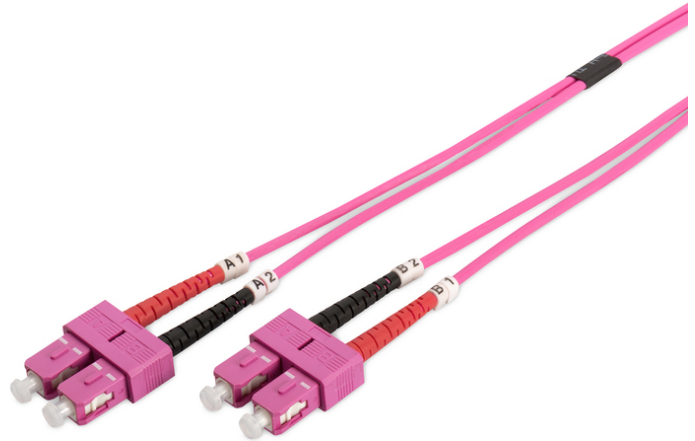

# DIGITUS Cavo patch LWL multimodale, OM4, SC/SC

DK-2522-01-4  
EAN 4016032308850

### FO patch cord, duplex, SC to SC MM OM4 50/125 æ, 1 m

Cavo patch in fibra ottica, duplex, da SC a SC, MM OM4 50/125 µ, 1 m

#### Le migliori prestazioni e qualità della connessione per la vostra rete.

- Cavo Duplex
- Spina con giunto in ceramica
- Diametro del cavo 2 mm
- Confezionate singolarmente con certificato di collaudo
- Colore: RAL 4003
- Assortimento: Cavi patch in fibra ottica
- Classe fibra: OM4

- Colore cavo: viola erica
- Connettore 1: SC
- Connettore 2: SC
- Diametro del cavo: 2 mm
- Diametro della fibra: 50/125µ
- Imballaggio: Busta in plastica DIGITUS
- Modalità: Multimodale
- Protezione: bicolore
- Rivestimento del cavo: LSOH
- Tipo di cavo: I-VH 2G50/125µ
- Lunghezza: 1 m