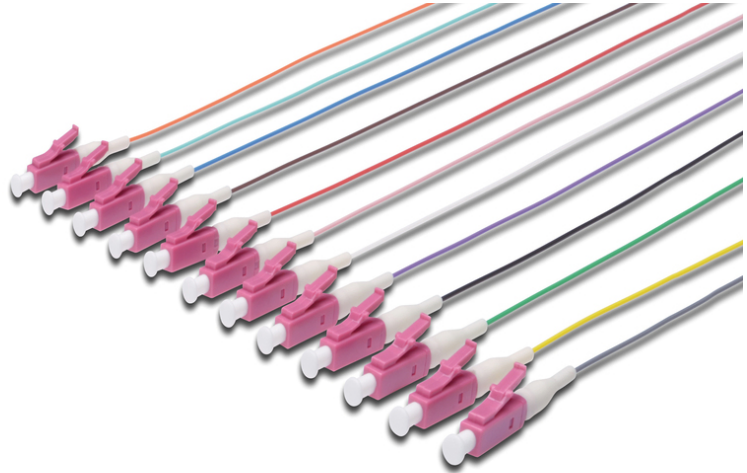

DIGITUS Spiraline colorate LC simplex OM4

DK-25332-02-4
EAN 4016032308775

FO pigtail set, 12 pcs., LC, MM OM4 50/125 æ loose buffer, color code DIN IEC 304, 2m

Le spiruline LWL DIGITUS® sono disponibili come versione LC Simplex, SC Simplex e ST Simplex e offrono le classi OS2, OM2, OM3 e OM4 per prestazioni e una qualità superiore della connessione per la rete. Il connettore soddisfa la norma IEC 61754-4 2002 ed è dotato di un puntale in zirconio ceramica. I set colorati della fibra sono conformi alla norma IEC 304 e sono codificati (bianco, viola, turchese, nero, rosso, rosa, arancione, grigio, verde, giallo, marrone, blu).

Le migliori prestazioni e qualità della connessione per la vostra rete.

- Simplex OM4 50/125µ 2 m
- Connettore ai sensi della norma IEC 61754-4 2002
- Temperatura di esercizio: -25 °C ... +80 °C
- Gamma della temperatura di trasporto e di conservazione: -20 °C ... +65 °C

- Assorbimento di inserzione MM PC: max. 0,4 dB
- Attenuazione di riflessione MM PC: > 25 dB
- Giunti in zirconio ceramica
- Dimensioni del rivestimento secondario: Ø 0,9 ± 0,1 mm
- Rivestimento primario: Acrilato; Ø 250 ± 15 µm
- Set di fibre colorate secondo IEC 304 nei colori: Bianco, viola, turchese, nero, rosso, rosa, arancione, grigio, verde, giallo, marrone, blu
- 12 pezzi come unità della confezione
- Buffer allentati
- Classe fibra: OM4
- Connettore 1: LC
- Diametro della fibra: 50/125µ
- Modalità: Multimodale
- Protezione: monocoloro
- Rivestimento del cavo: LSOH
- Lunghezza: 2 m