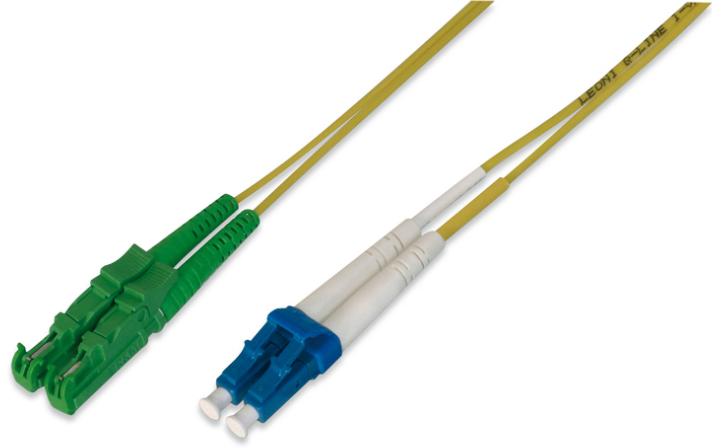

DIGITUS E2000 / LC Fiber Çift Yönlü Optik Ara Bağlantı Kablosu

AL-9E2000LC-10I
EAN 4016032308331

FO patch cord, duplex, E2000 (APC) to LC (PC) R+M, SM OS2 09/125 æ, 10 m

DIGITUS® Professional, kapsamlı ve yüksek kaliteli fiber optik patch kablo yelpazesi sunmaktadır. Neredeyse her türlü gereksinim ve talep, farklı kablo türlerinden oluşan geniş ürün yelpazesi ile karşılanabilir. Ürün yelpazesi OM1, OM2, OM3 ve OS2 versiyonlarını içerir ve yalnızca en iyi fiber tedarikçileriyle çalıştığımız için DIGITUS® patch kabloları ağız için en yüksek performansı ve güvenilirliği garanti eder. Her kablo ayrıca ayrı ayrı paketlenmiştir ve ilgili ölçüm protokolünü içerir.

Doğrulanabilir kalite ve yüksek performans sayesinde maliyeti azaltma

- Çift yönlü kablo
- LSOH

- Seramik halkalı Konektör
- Test raporu içeren tekli ambalaj
- Test raporu içeren tekli ambalaj
- Çeşitler: Fiber Optik Bağlantı Kabloları
- Fiber çapı: 9/125 µ
- Fiber sınıfı: OS2
- Kablo tipi: I-VH 2E9/125 µ
- Kapak: tek renkli
- Konektör 1: E2000 (APC)
- Konektör 2: LC
- Mod: Tek modlu
- Paket: Polietilen Torba
- Renkli kablo: sarı
- Uzunluk: 10 m