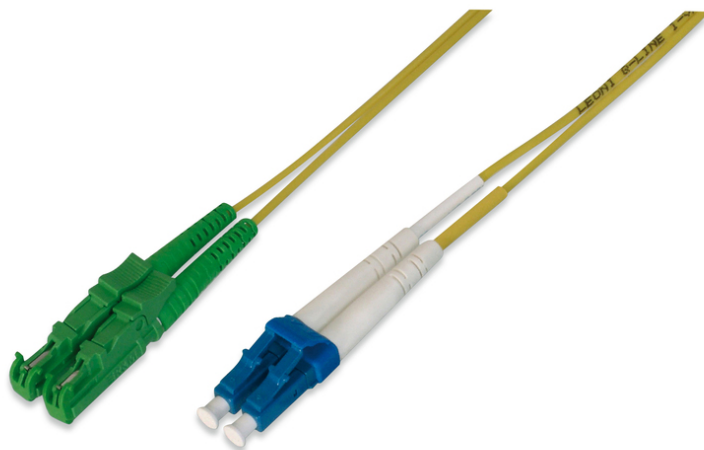

# DIGITUS Cable de conexión de fibra óptica, E2000 (8° APC) a LC (UPC), modo único

AL-9E2000LC-10I  
 EAN 4016032308331

**FO patch cord, duplex, E2000 (APC) to LC (PC) R+M, SM OS2 09/125 æ, 10 m**

DIGITUS® Professional ofrece una amplia gama de alta calidad de cables de conexión de fibra óptica. Prácticamente cualquier exigencia y petición puede ser cubierta mediante la amplia gama de diferentes tipos de cable. La gama incluye versiones en OM1, OM2, OM3 y OS2. Teniendo en cuenta la cooperación existente con los mejores proveedores de fibra, DIGITUS® garantiza cables de conexión con el máximo rendimiento y fiabilidad para su red. Cada cable tiene un envoltorio individual que contiene el informe de medición correspondiente.

**Costes reducidos con calidad certificada y alto rendimiento.**

- Cable Duplex
- LSOH

- Conector con férula de cerámica
- Envoltorio individual con informe de medición
- Envoltorio individual con informe de medición
- Clase de fibra: OS2
- Color del cable: amarillo
- Conector 1: E2000 (APC)
- Conector 2: LC
- Diámetro de fibra: 9/125µ
- Embalaje: Bolsa de polietileno
- Gama: Cables de conexión de fibra óptica
- Manguito: monocolor
- Modo: Monomodo
- Tipo de cable: I-VH 2E9/125µ
- Longitud: 10 m