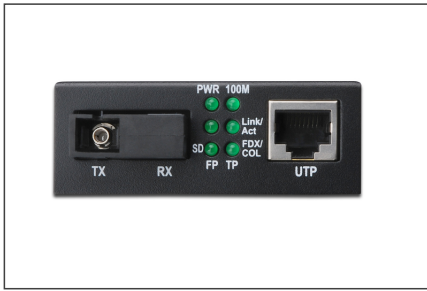

More images: