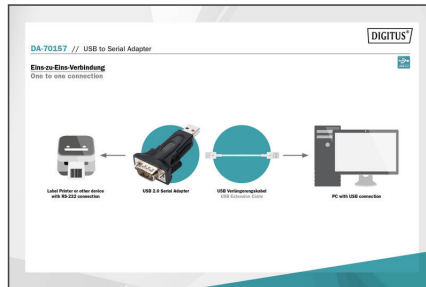

More images: