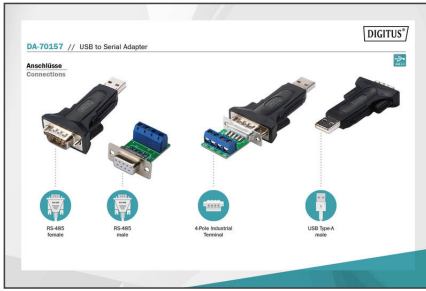

Safety notes

- Aşırı yükleme aşırı ısınmaya ve cihazın veya bağlı çevre birimlerinin hasar görmesine neden olabilir.
- Gerekirse, istikrarlı performans sağlamak için harici bir güç kaynağı kullanın.
- Harici sabit diskler veya yazıcılar gibi yüksek güç tüketimi gerektiren cihazlar bağlanırsa, cihaz harici bir güç kaynağı ile kullanılmalıdır. Aksi takdirde, cihaz aşırı yüklenebilir veya işlevsel sorunlar ortaya çıkabilir.
- Cihazı yağmura, neme, buhara veya sıvılara maruz bırakmayın.
- Cihazın içine herhangi bir nesne sokmayın.
- İzin almadan üniteyi onarmaya veya muhafazayı açmaya çalışmayın. Elektrik çarpması riski vardır!
- Aşırı ısınmadan kaynaklanan hasarı önlemek için yeterli havalandırma sağlayın.
- Toz, nem, buharlar ve güçlü temizlik maddeleri veya çözücüler cihaza zarar verebilir.
- Temizlemeden önce cihazın güç kaynağıyla ve bağlı cihazlarla bağlantısını kesin.
- Cihazı tozsuz bir bezle temizleyin.

EU responsible person

EU based economic operator ensuring the product complies with the required regulations.

ASSMANN Electronic GmbH
Auf dem Schüffel 3
Lüdenscheid, Germany
<https://www.assmann.com>
info@assmann.com