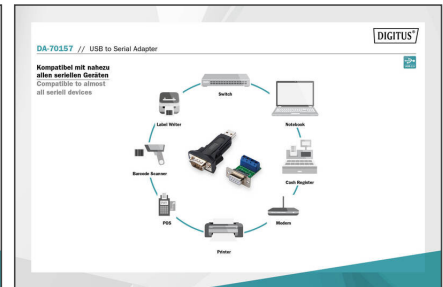

More images: