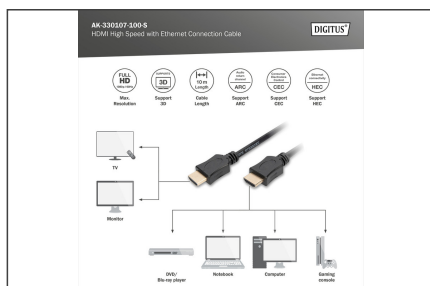

More images: