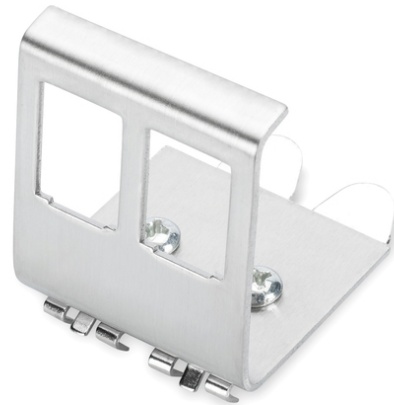

# DIGITUS Адаптер рейки DIN для 2-х модулей Keystone

AN-25185  
 EAN 4016032306344

### DIN-Rail adapter for 2x Keystone Modules

The DIGITUS® DIN-Rail adapter function as adapter for the installation of Keystone Modules. They are available as 1-port or 2-port version.

- Общие свойства:
- Подходит для установки на DIN-рейку в электрораспределительных коробках
- Физическое описание