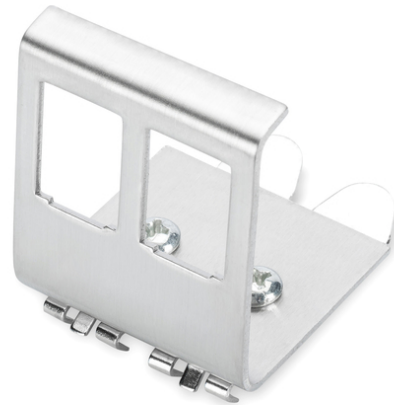

DIGITUS Адаптер рейки DIN для 2-х модулей Keystone

AN-25185
EAN 4016032306344

DIN-Rail adapter for 2x Keystone Modules

The DIGITUS® DIN rail adapters are used to accommodate DIGITUS® Keystone modules. They are available as 1-port or 2-port versions.

- Общие свойства:
- Подходит для установки на DIN-рейку в электрораспределительных коробках
- Физическое описание

Logistics						
	Number (pcs)	Weight (kg)	Depth (cm)	Width (cm)	Height (cm)	cm³
Packaging Unit Carton	200	9.50	32.00	27.00	33.00	28,512.00
Packaging Unit Inside	10	0.48	25.00	6.00	6.00	900.00
Packaging Unit Single	1	0.05	18.00	8.00	4.00	576.00
Net single without Packaging	1	0.05	10.00	7.00	4.00	0.00