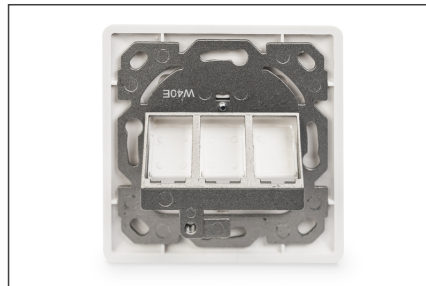

More images: