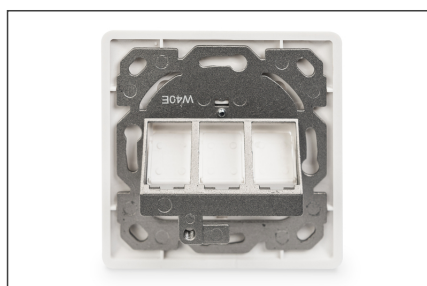

More images: