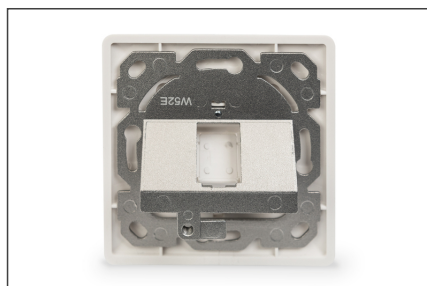

More images: