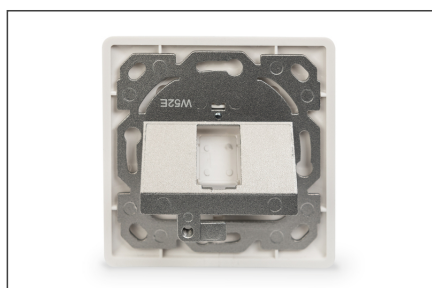

More images: