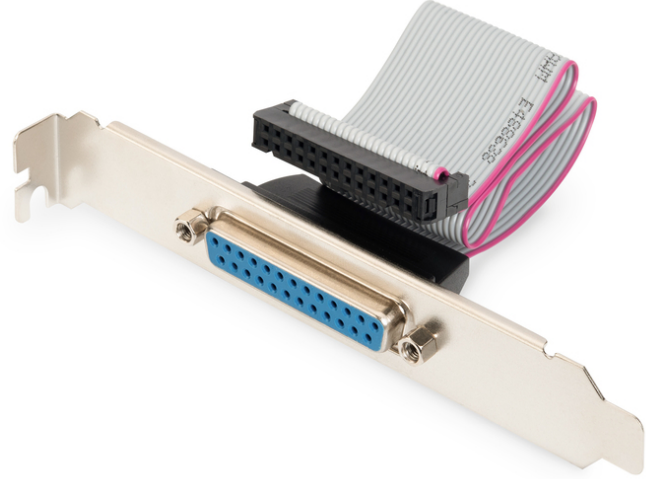

# DIGITUS Yazıcı yuva braketli kablo

AK-580300-003-E  
EAN 4016032304913

## Yazıcı yuvası braketi kablosu, D-Sub25 - IDC 26pin Bu/Bu, 0,25 m, paralel/seri, be

Bu kablo ana kart üzerinde harici olarak bulunan paralel bağlantı noktasının kullanılmasını kolaylaştırır.

### Güvenli ve stabil bağlantı

- D-Alt 25-pimli jak <=> soket Konektör 26pimli
- AWG28
- UL2651
- Atama: med\_data\_cable\_assignment\_2

- Çeşitler: Seri ve Paralel Adaptörler
- Kapaklar: plastik
- Konektör 1: DSUB, 25 pimli, jak
- Konektör 2: Soket Konektör, 26 pimli
- Konektör yüzeyi: nikel kaplama
- Renkli kablo: bej
- Renkli konektör: siyah
- Tel malzemesi: CU
- Uzunluk: 0,25 m
- Koruma: Korumasız