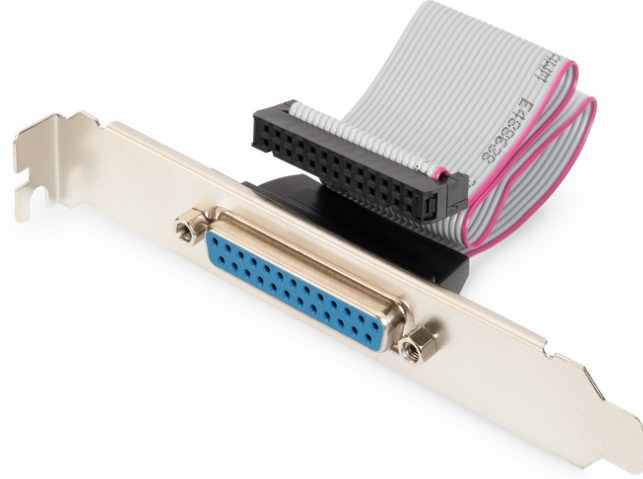

DIGITUS Yazıcı yuva braketli kablo

AK-580300-003-E
EAN 4016032304913

Yazıcı yuvası braketli kablosu, D-Sub25 - IDC 26pin Bu/Bu, 0,25 m, paralel/seri, be

Bu kablo ana kart üzerinde harici olarak bulunan paralel bağlantı noktasının kullanılmasını kolaylaştırır.

Güvenli ve stabil bağlantı

- D-Alt 25-pimli jak <=> soket Konektör 26pimli
- AWG28
- UL2651
- Atama: med_data_cable_assignment_2

- Çeşitler: Seri ve Paralel Adaptörler
- Kapaklar: plastik
- Konektör 1: DSUB, 25 pimli, jak
- Konektör 2: Soket Konektör, 26 pimli
- Konektör yüzeyi: nikel kaplama
- Renkli kablo: bej
- Renkli konektör: siyah
- Tel malzemesi: CU
- Uzunluk: 0,25 m
- Koruma: Korumasız