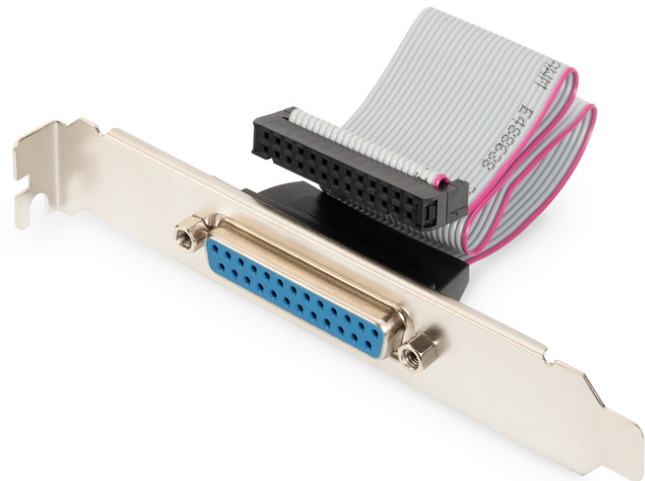

# DIGITUS Poortbeugelkabel voor printer

AK-580300-003-E  
EAN 4016032304913

**Printer slot bracket kabel, D-Sub 25 - IDC 26pin Bu/Bu, 0,25m, parallel/serieel, be**

Deze kabel maakt het eenvoudig de parallel poort extern op het moederbord te gebruiken.

**Veilige en betrouwbare aansluiting**

- D-Sub 25-pins aansluiting <=> 26-pins connector
- AWG28
- UL2651
- Adermateriaal: CU

- Assortiment: Seriële en parallele adapters
- Connector 1: DSUB, 25-pins, contrastekker
- Connector 2: Socket Connector, 26-pins
- Connectoroppervlak: vernikkeld
- Geleerde connector: zwart
- Kabelkleur: beige
- Kappen: kunststof
- Toewijzing: med\_data\_cable\_assignment\_2
- Lengte: 0.25 m
- Afscherming: Niet afgeschermd