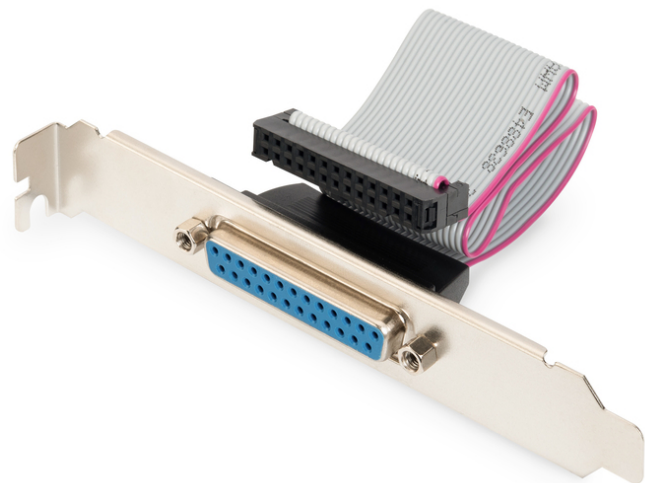

# DIGITUS Cavo Slot Staffa stampante

AK-580300-003-E  
EAN 4016032304913

**Cavo staffa slot stampante, D-Sub25 - IDC 26pin Bu/Bu, 0,25 m, parallelo/seriale, be**

Questo cavo può rendere semplice l'utilizzo della porta parallela esternamente sulla scheda madre.

**Collegamento sicuro e affidabile**

- Presa D-Sub a 25 pin <=> connettore presa a 26pin
- AWG28
- UL2651
- Assegnazione: med\_data\_cable\_assignment\_2

- Assortimento: Adattatori seriali e paralleli
- Cappucci: plastica
- Colore cavo: beige
- Colore connettori: nero
- Connettore 1: Connettore jack DSUB, 25 pin
- Connettore 2: Connettore presa 26 pin
- Materiale fili: CU
- Superficie di contatto: placcata in nichel
- Lunghezza: 0.25 m
- Schermatura: Non schermato