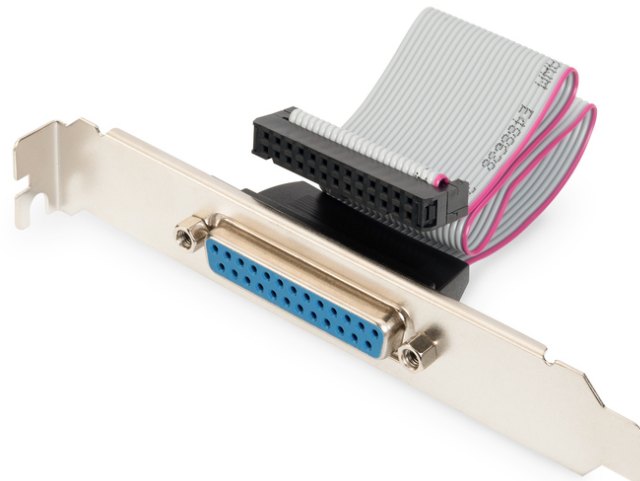

DIGITUS Cable de impresora con placa de ranura

AK-580300-003-E
EAN 4016032304913

Cable de soporte de ranura de impresora, D-Sub25 - IDC 26 patillas Bu/Bu, 0,25 m, paralelo/serie, be

Este cable facilita el uso del puerto paralelo en la placa base externamente

Conexión segura y fiable

- Toma D-Sub de 25 patillas <=> conector de 26 patillas
- AWG28
- UL2651
- Asignación: med_data_cable_assignment_2

- Color del cable: beige
- Conector 1: DSUB, 25 pines, hembra
- Conector 2: Conector hembra, 26 pines
- Conector de color: negro
- Cubiertas: plástico
- Gama: Adaptadores serie y paralelos
- Material del conductor: CU
- Superficie de contacto: niquelado
- Longitud: 0.25 m
- Blindaje: Sin blindaje