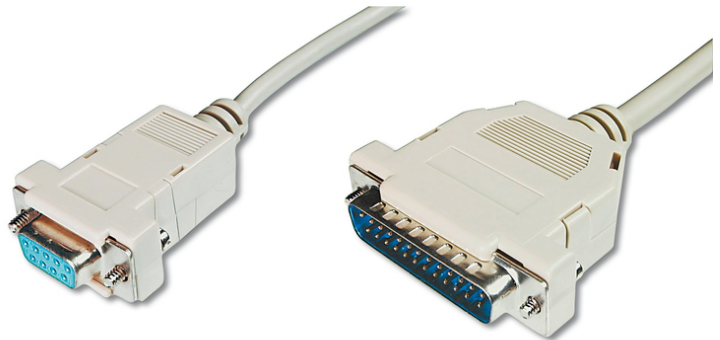

# DIGITUS Printer aansluitkabel

AK-580105-030-E  
 EAN 4016032304869

**Aansluitkabel printer, D-Sub25 - D-Sub9 St/Bu, 3,0m, serieel, snap-on motorkappen, be**

Deze kabel verstrekt een perfecte link tussen uw computer en seriële printers.

**Veilige en betrouwbare aansluiting**

- Assortiment: Parallel-/Printerkabels

- Connector 1: DSUB, 25-pins, stekker
- Connector 2: DSUB, 9-pins, contrastekker
- Connectoroppervlak: vernikkeld
- Geleurde connector: beige
- Kabelkleur: beige
- Kappen: opklikbare kap
- Lengte: 3 m