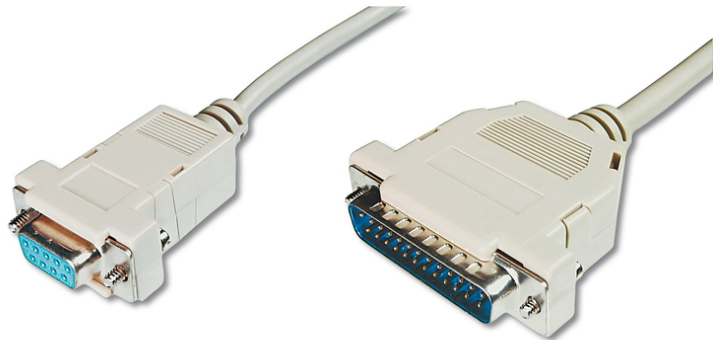

DIGITUS Cable de conexión impresora

AK-580105-030-E
 EAN 4016032304869

Cable de conexión de impresora, D-Sub25 - D-Sub9 St/Bu, 3,0m, serie, casquetes a presión, be

Este cable permite una perfecta conexión entre su ordenador e impresoras seriales.

Conexión segura y fiable

- Color del cable: beige

- Conector 1: DSUB, 25 pines, macho
- Conector 2: DSUB, 9 pines, hembra
- Conector de color: beige
- Cubiertas: cubierta de presión
- Gama: Cables paralelos/de impresora
- Superficie de contacto: niquelado
- Longitud: 3 m