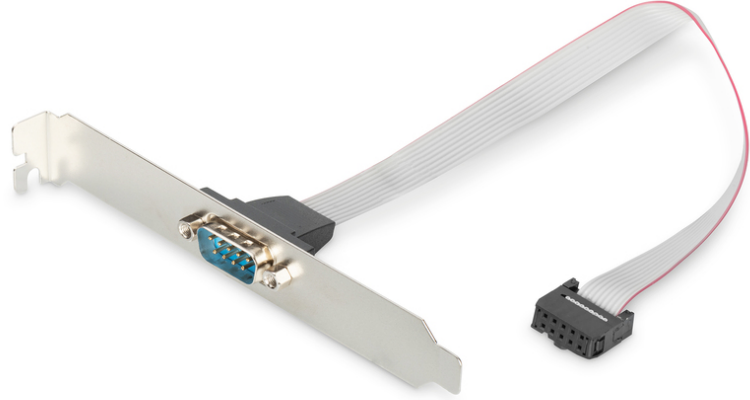

DIGITUS Seri Yuva Braketli adaptör kablosu, D-Sub9/Erkek - IDC 2 adet 5 pin/Dişi

AK-610300-003-E
EAN 4016032301509

Seri yuva braket kablosu, D-Sub9 - IDC 2x5pin St/Bu, 0,25 m, seri, DTK, be

Bu parça S1836 ve S2054 serilerinin Anakartlarında kurulum için uygundur.

Güvenli ve stabil bir bağlantı sağlar

Attributes

- Atama: 1-1; 6-2; 2-3; 7-4; 3-5; 8-6; 4-7; 9-8; 5-9
- AWG: 26

- Çeşitler: Seri ve Paralel Adaptörler
- Kapaklar: kalıplanmış
- Konektör 1: DSUB, 9 pimli, fiş
- Konektör 2: Soket Konektör, 10 pimli
- Konektör yüzeyi: nikel kaplama
- Paket: Polietilen Torba
- Renkli kablo: bej
- Renkli konektör: bej
- Tel malzemesi: CU
- Uzunluk: 0.25 m