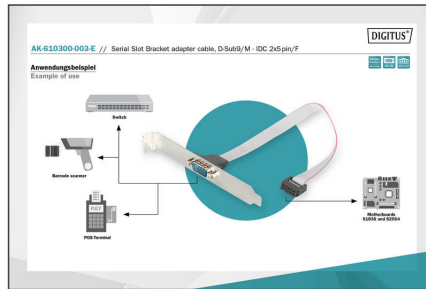

More images: