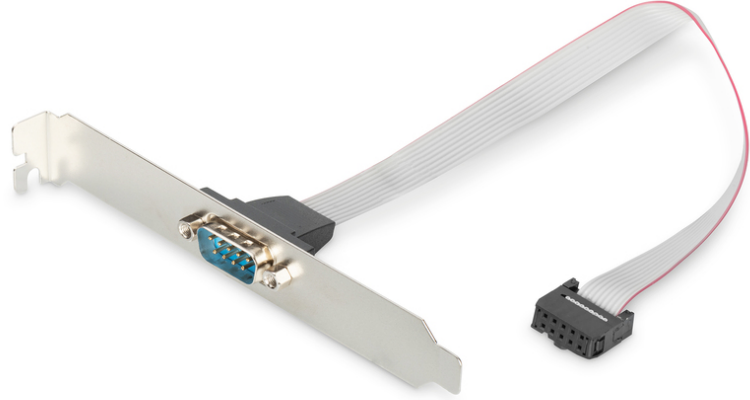

# DIGITUS Seri Yuva Braketli adaptör kablosu, D-Sub9/Erkek - IDC 2 adet 5 pin/Dişi

AK-610300-003-E  
EAN 4016032301509

## Seri yuva braket kablosu, D-Sub9 - IDC 2x5pin St/Bu, 0,25 m, seri, DTK, be

Bu parça S1836 ve S2054 serilerinin Anakartlarında kurulum için uygundur.

### Güvenli ve stabil bir bağlantı sağlar

- Atama: 1-1; 6-2; 2-3; 7-4; 3-5; 8-6; 4-7; 9-8; 5-9
- AWG: 26
- Çeşitler: Seri ve Paralel Adaptörler

- Kapaklar: kalıplanmış
- Konektör 1: DSUB, 9 pimli, fiş
- Konektör 2: Soket Konektör, 10 pimli
- Konektör yüzeyi: nikel kaplama
- Paket: Polietilen Torba
- Renkli kablo: bej
- Renkli konektör: bej
- Tel malzemesi: CU
- Uzunluk: 0.25 m