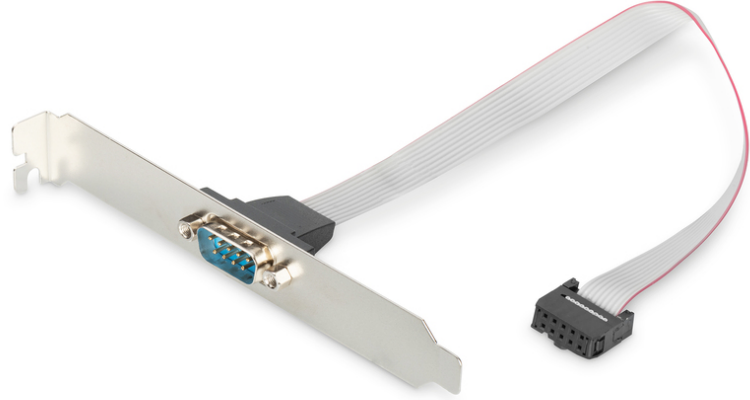

DIGITUS Seri Yuva Braketli adaptör kablosu, D-Sub9/Erkek - IDC 2 adet 5 pin/Dişi

AK-610300-003-E
EAN 4016032301509

Seri yuva braket kablosu, D-Sub9 - IDC 2x5pin St/Bu, 0,25 m, seri, DTK, be

Bu parça S1836 ve S2054 serilerinin Anakartlarında kurulum için uygundur.

Güvenli ve stabil bir bağlantı sağlar

- Atama: 1-1; 6-2; 2-3; 7-4; 3-5; 8-6; 4-7; 9-8; 5-9
- AWG: 26
- Çeşitler: Seri ve Paralel Adaptörler

- Kapaklar: kalıplanmış
- Konektör 1: DSUB, 9 pimli, fiş
- Konektör 2: Soket Konektör, 10 pimli
- Konektör yüzeyi: nikel kaplama
- Paket: Polietilen Torba
- Renkli kablo: bej
- Renkli konektör: bej
- Tel malzemesi: CU
- Uzunluk: 0.25 m