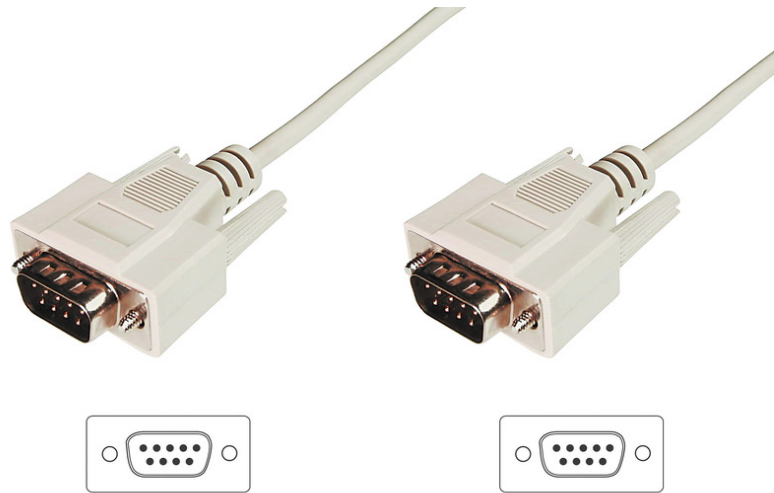

DIGITUS Cable de conexión transferencia de datos, D-Sub9/M - D-Sub9/M

AK-610107-030-E
EAN 4016032301172

Cable de conexión para transferencia de datos, D-Sub9 St/St, 3,0m, serie, moldeado, be

Cable de conexión para transferencia de datos, D-Sub9,St/St, 3,0m, serie, moldeado, be

Permite una conexión segura y estable

- AWG: 28
- Color del cable: beige
- Conector 1: DSUB, 9 pines, macho

- Conector 2: DSUB, 9 pines, macho
- Conector de color: beige
- Cubiertas: moldeado
- Embalaje: Bolsa de polietileno
- Gama: Cables serie
- Material del conductor: CU
- Superficie de contacto: niquelado
- Longitud: 3 m
- Blindaje: Blindaje sencillo