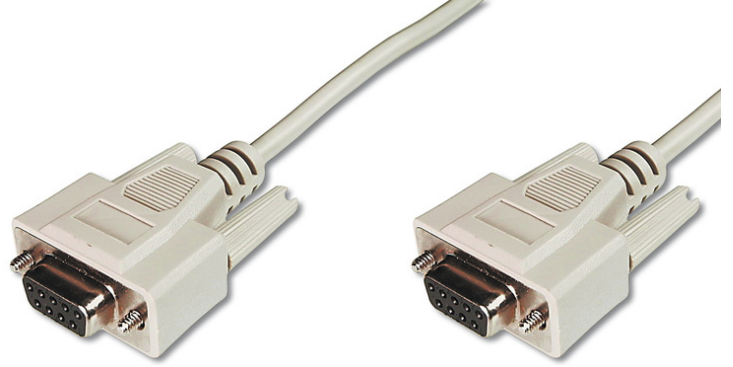

DIGITUS Veri aktarım bağlantı kablosu, D-Sub9/Dişi - D-Sub9/Dişi

AK-610106-030-E
EAN 4016032301141

Veri aktarım bağlantı kablosu, D-Sub9 Bu/Bu, 3.0m, seri, kalıplanmış, be

Veri aktarım bağlantı kablosu, D-Sub9,Bu/Bu, 3.0m, seri, kalıplanmış, be

Güvenli ve stabil bir bağlantı sağlar

- Atama: 1:1
- AWG: 28
- Çeşitler: Seri Kablolar

- Kapaklar: kalıplanmış
- Konektör 1: DSUB, 9 pimli, jak
- Konektör 2: DSUB, 9 pimli, jak
- Konektör yüzeyi: nikel kaplama
- Renkli kablo: bej
- Renkli konektör: bej
- Tel malzemesi: CU
- Uzunluk: 3 m
- Koruma: Korumasız