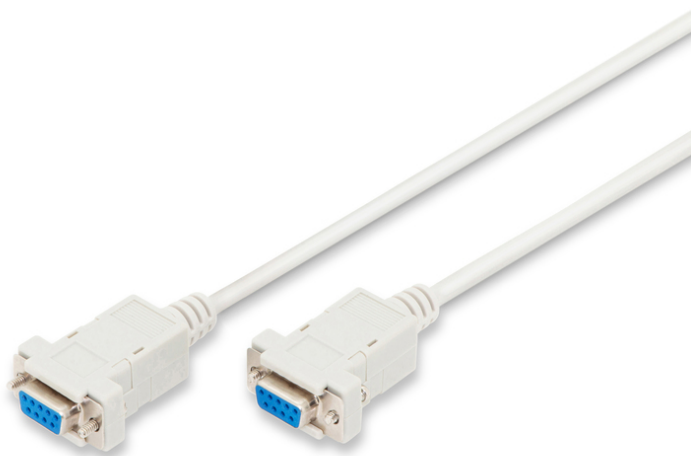

DIGITUS Nul modem-aansluitkabel

AK-610100-030-E
EAN 4016032301042

Nulmodem aansluitkabel, D-Sub9 Bu/Bu, 3,0m, opsteekbare motorkappen, b

Bij deze kabel zijn de pennen voor verzenden en ontvangen omgewisseld. Zo is directe data-uitwisseling tussen 2 PC's of tussen PC en SAT-receiver mogelijk. Dit maakt het mogelijk om de SAT-receiver met updates naar de nieuwste status te brengen.

Garandeert een veilige en stabiele verbinding

- De extra schroefverbinding aan de in- en uitgang is voor professioneel gebruik en geeft maximale zekerheid. Draai de schroefsluiting in de daarvoor bedoelde bus - klaar. Per ongeluk verwijderen van de D-Sub-stekker is niet meer mogelijk.

- Assortiment: Seriële kabels
- Connector 1: DSUB, 9-pins, contrastekker
- Connector 2: DSUB, 9-pins, contrastekker
- Connectoroppervlak: vernikkeld
- Geleerde connector: beige
- Kabelkleur: beige
- Kappen: opklikbare kap
- Toewijzing: 1-4, 2-3, 3-2, 4-1, 5-5, 7-8, 8-7, 9-9, S-S
- Lengte: 3 m