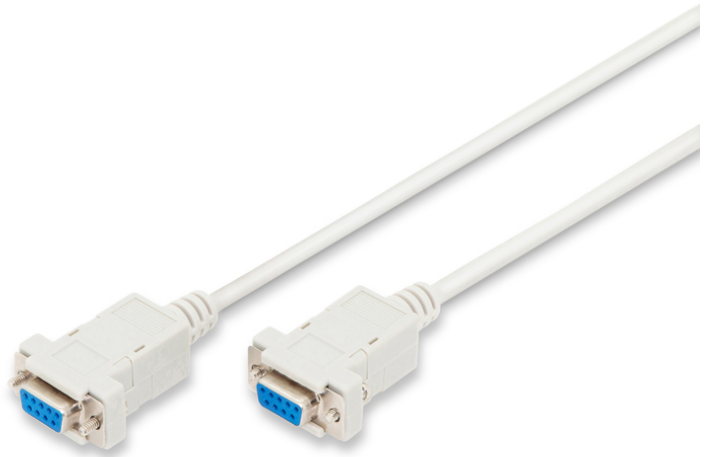

DIGITUS Null-Modem Anschlusskabel

AK-610100-030-E
EAN 4016032301042

Zero-Modem Anschlusskabel, D-Sub9 Bu/Bu, 3.0m, Schnapphauben, b

Bei diesem Kabel sind die Pins für Senden und Empfang vertauscht. So ist ein direkter Datenaustausch zwischen 2 PCs oder auch PC und SAT-Receiver möglich. Dies ermöglicht es, den SAT-Receiver durch Updates auf den neuesten Stand zu bringen.

Ermöglicht eine sichere und stabile Verbindung

- Die zusätzliche Schraub-Verbindung am sowohl am Ein- als auch am Ausgang sorgt beim professionellen Einsatz für maximale Sicherheit. Drehen Sie einfach den Schraubverschluss in die vorgesehene Buchse - fertig. Unachtsames entfernen des D-Sub Steckers ist nicht mehr möglich.

- Anschluss 1: DSUB, 9-pin, Buchse
- Anschluss 2: DSUB, 9-pin, Buchse
- Belegung: 1-4, 2-3, 3-2, 4-1, 5-5, 7-8, 8-7, 9-9, 5-S
- Farbe Anschlüsse: beige
- Farbe Kabel: beige
- Haube: Schnapphaube
- Kontaktfläche: vernickelt
- Sortiment: Serielle Kabel
- Länge: 3 m