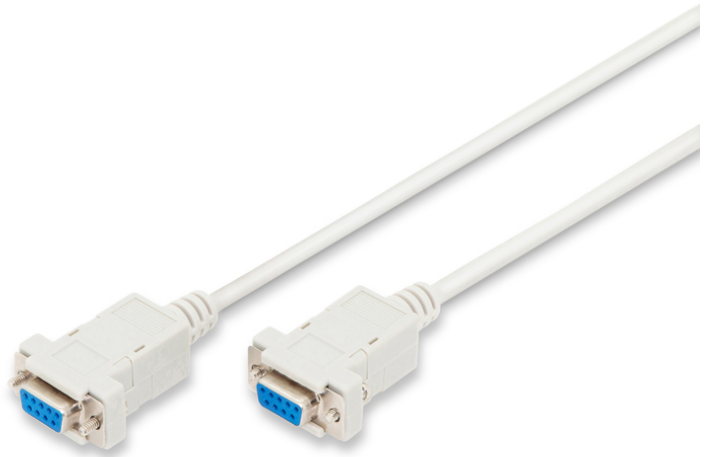

DIGITUS Nul modem-aansluitkabel

AK-610100-018-E
EAN 4016032301035

Nulmodem aansluitkabel, D-Sub9 Bu/Bu, 1,8m, opsteekbare motorkappen, be

Bij deze kabel zijn de pennen voor verzenden en ontvangen omgewisseld. Zo is directe data-uitwisseling tussen 2 PC's of tussen PC en SAT-receiver mogelijk. Dit maakt het mogelijk om de SAT-receiver met updates naar de nieuwste status te brengen.

Garandeert een veilige en stabiele verbinding

- De extra schroefverbinding aan de in- en uitgang is voor professioneel gebruik en geeft maximale zekerheid. Draai de schroefsluiting in de daarvoor bedoelde bus - klaar. Per ongeluk verwijderen van de D-Sub-stekker is niet meer mogelijk.

- Assortiment: Seriële kabels
- Connector 1: DSUB, 9-pins, contrastekker
- Connector 2: DSUB, 9-pins, contrastekker
- Connectoroppervlak: vernikkeld
- Geleerde connector: beige
- Kabelkleur: beige
- Kappen: opklikbare kap
- Toewijzing: 1-4, 2-3, 3-2, 4-1, 5-5, 7-8, 8-7, 9-9, S-S
- Lengte: 1.8 m