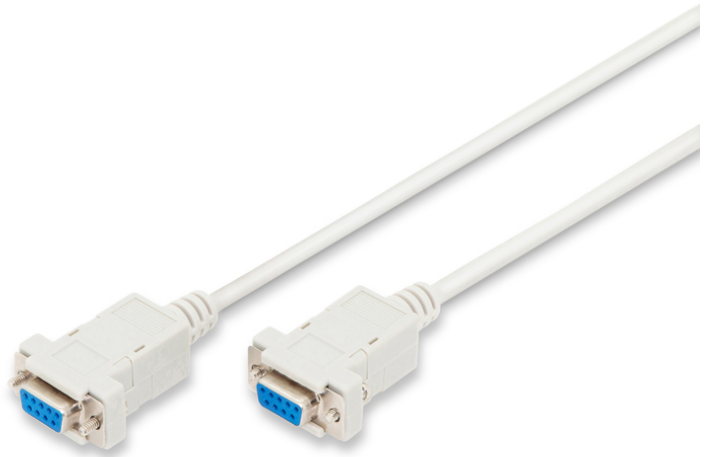

DIGITUS Null-Modem Anschlusskabel

AK-610100-018-E
EAN 4016032301035

Zero-Modem Anschlusskabel, D-Sub9 Bu/Bu, 1.8m, Schnapphauben, be

Bei diesem Kabel sind die Pins für Senden und Empfang vertauscht. So ist ein direkter Datenaustausch zwischen 2 PCs oder auch PC und SAT-Receiver möglich. Dies ermöglicht es, den SAT-Receiver durch Updates auf den neuesten Stand zu bringen.

Ermöglicht eine sichere und stabile Verbindung

- Die zusätzliche Schraub-Verbindung am sowohl am Ein- als auch am Ausgang sorgt beim professionellen Einsatz für maximale Sicherheit. Drehen Sie einfach den Schraubverschluss in die vorgesehene Buchse - fertig. Unachtsames entfernen des D-Sub Steckers ist nicht mehr möglich.

- Anschluss 1: DSUB, 9-pin, Buchse
- Anschluss 2: DSUB, 9-pin, Buchse
- Belegung: 1-4, 2-3, 3-2, 4-1, 5-5, 7-8, 8-7, 9-9, 5-S
- Farbe Anschlüsse: beige
- Farbe Kabel: beige
- Haube: Schnapphaube
- Kontaktoberfläche: vernickelt
- Sortiment: Serielle Kabel
- Länge: 1.8 m