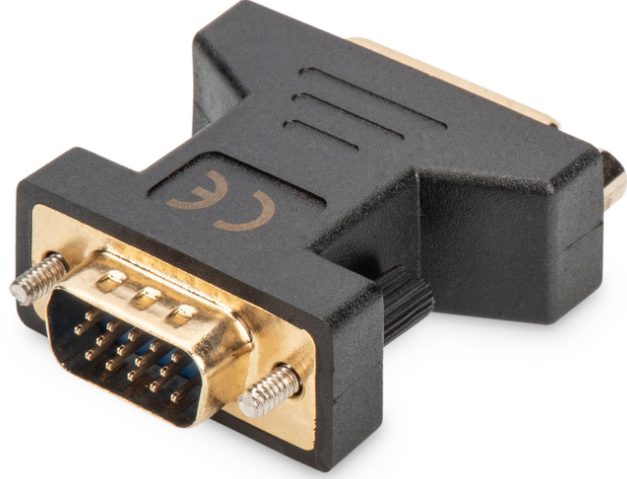

DIGITUS DVI adaptörü

AK-320505-000-S
EAN 4016032300526

DVI adaptörü, DVI(24+5) - HD15 Bu/St, DVI-I Çift Bağlantı, bw

Bu adaptör, örneğin DVI kablosunu cihaza ya da kabloları HD15 konektörüyle bağlamaya uygundur.

HD Hazır

- 60 Hz'de 1080p desteği
- Çeşitler: DVI Kabloları
- HDTV Çözünürlük maks.: 1920 x 1200 Piksel, 60 Hz
- HDTV Standart: Full HD

- Kablo tipi: Çift Bağlantı
- Kapaklar: kalıplanmış
- Konektör 1: DVI-I, (24+5), jak
- Konektör 2: HD DSUB, 15 pimli, fiş
- Konektör yüzeyi: nikel kaplama
- Paket: Polietilen Torba
- Renkli konektör: siyah
- Koruma: tekli koruma