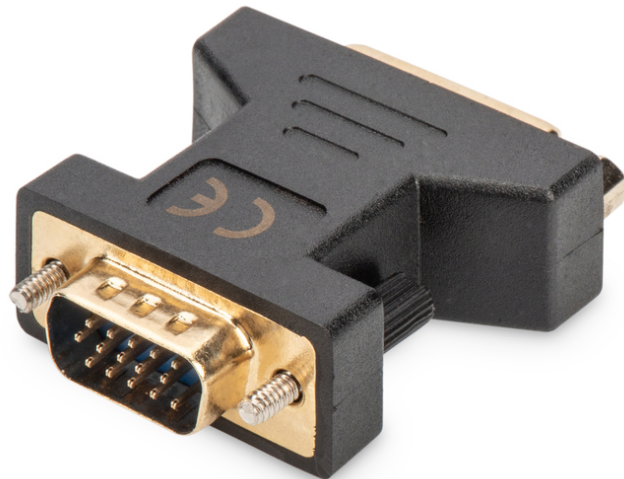

DIGITUS Adattatore DVI-I

AK-320505-000-S
EAN 4016032300526

Adattatore DVI, DVI(24+5) - HD15 Bu/St, DVI-I Dual Link, bw

Questo adattatore è adatto a connettere un cavo DVI ad un dispositivo o cavo con connettore HD15.

HD-Ready

- Supporta fino a 1080p con 60 Hz
- Assortimento: Cavi DVI
- Cappucci: stampato
- Colore connettori: nero

- Connettore 1: Connettore jack DVI-I, (24+5)
- Connettore 2: Spina HD DSUB, 15 pin
- Imballaggio: Busta in plastica
- Risoluzione max. HDTV: 1920 x 1200 pixel, 60Hz
- Standard HDTV: Full HD
- Superficie di contatto: placcata in nichel
- Tipo di cavo: Collegamento doppio
- Schermatura: schermatura semplice