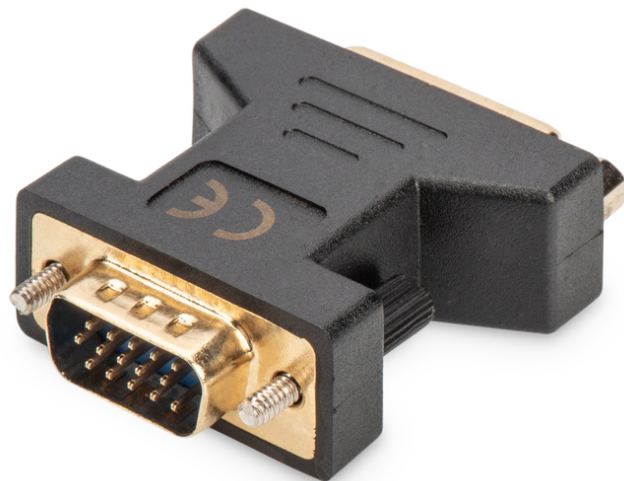

DIGITUS DVI adapter

AK-320505-000-S
EAN 4016032300526

Adaptateur DVI, DVI(24+5) - HD15 Bu/St, DVI-I Dual Link, sw

Cet adaptateur est destiné à connecter un câble DVI à un appareil ou câble avec connecteur HD15.

HD-Ready

- Prend en charge jusqu'à 1 080 p à 60 Hz
- Assortiment: Câbles DVI
- Connecteur 1: Connecteur DVI-I (24 + 5)
- Connecteur 2: Connecteur Sub-D HD, 15 broches

- Connecteur Surface: plaqué nickel
- Couleur du connecteur: noir
- Emballage: Polybag
- Norme HDTV: Full HD
- Protection de contact: moulé
- Résolution max. HDTV: 1920 x 1200 Pixel, 60 Hz
- Type de câble: Dual Link
- Blindage: blindage simple