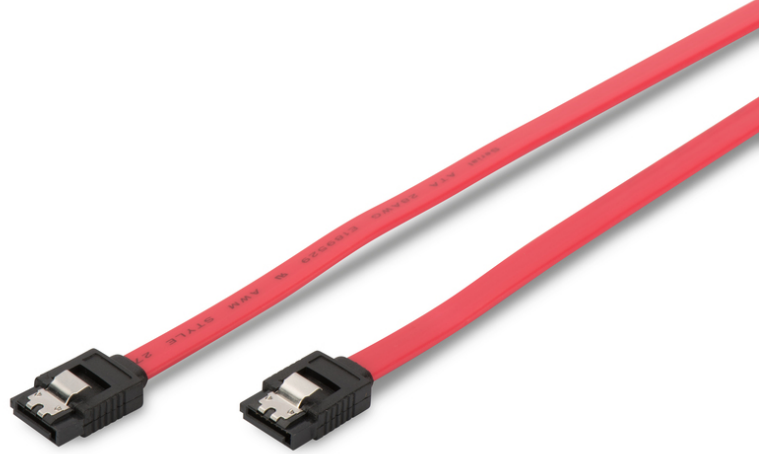

DIGITUS SATA bağlantı kablosu

AK-400102-005-R
EAN 4016032299950

SATA bağlantı kablosu, L tipi, kilitli Bu/Bu, 0,5 m, düz, SATA II/III, kırmızı

Bu dahili veri kablosu, örneğin Seri ATA Sabit Diskleri ve aynı zamanda CD-/DVD/Blue-Ray Kaydediciyi ana karta bağlamak için kullanılır. SATA rev. II/I ile de geriye dönük uyumludur.

Güvenli bir bağlantı için mandallı

- AWG: 28
- Çeşitler: SATA Kabloları
- Kapaklar: kalıplanmış
- Kenetlenme: Metal mandal

- Konektör 1: SATA (7 pimli) konektör, L-tip
- Konektör 2: SATA (7 pimli) konektör, L-tip
- Paket: Polietilen Torba
- Renkli kablo: kırmızı
- Renkli konektör: siyah
- Stil: Düz kablo
- Sürüm: SATA Revizyonu 3
- Tel malzemesi: CU
- Veri hızı: 6 Gbit/sn
- Uzunluk: 0.5 m
- Koruma: Korumasız