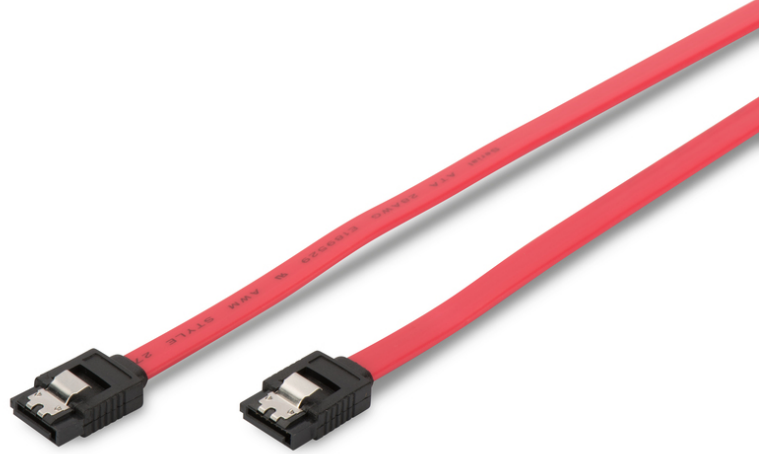

DIGITUS SATA bağlantı kablosu

AK-400102-005-R
EAN 4016032299950

SATA bağlantı kablosu, L tipi, kilitli Bu/Bu, 0,5 m, düz, SATA II/III, kırmızı

Bu dahili veri kablosu, örneğin Seri ATA Sabit Diskleri ve aynı zamanda CD-/DVD/Blue-Ray Kaydediciyi ana karta bağlamak için kullanılır. SATA rev. II/I ile de geriye dönük uyumludur.

Güvenli bir bağlantı için mandallı

- AWG: 28
- Çeşitler: SATA Kabloları
- Kapaklar: kalıplanmış
- Kenetlenme: Metal mandal

- Konektör 1: SATA (7 pimli) konektör, L-tip
- Konektör 2: SATA (7 pimli) konektör, L-tip
- Paket: Polietilen Torba
- Renkli kablo: kırmızı
- Renkli konektör: siyah
- Stil: Düz kablo
- Sürüm: SATA Revizyonu 3
- Tel malzemesi: CU
- Veri hızı: 6 Gbit/sn
- Uzunluk: 0.5 m
- Koruma: Korumasız