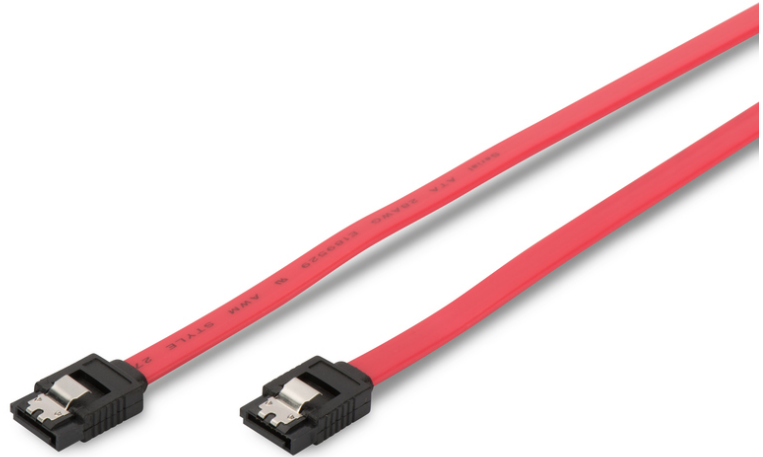

# DIGITUS Соединительный кабель SATA

AK-400102-005-R  
EAN 4016032299950

**SATA connection cable, L-type, w/ latch F/F, 0.5m, straight, SATA II/III, re**

Этот внутренний контактный кабель предназначен, к примеру, для соединения разъёма Serial-ATA жесткого диска, а также CD-/DVD/Blue-Ray проигрывателей с материнской платой. Совместим также с SATA II/I.

**с защелкой для надежного соединения**

- Assortment: SATA Cables
- AWG: 28
- Color cable: red
- Color connector: black

- Connector 1: SATA (7pin) connector, L-type
- Connector 2: SATA (7pin) connector, L-type
- Data rate: 6 Gbit/s
- Hoods: molded
- Interlock: Metal latch
- Packaging: Polybag
- Style: Flat cable
- Version: SATA Revision 3
- Wire material: CU
- Length: 0.5 m
- Shielding: Unshielded