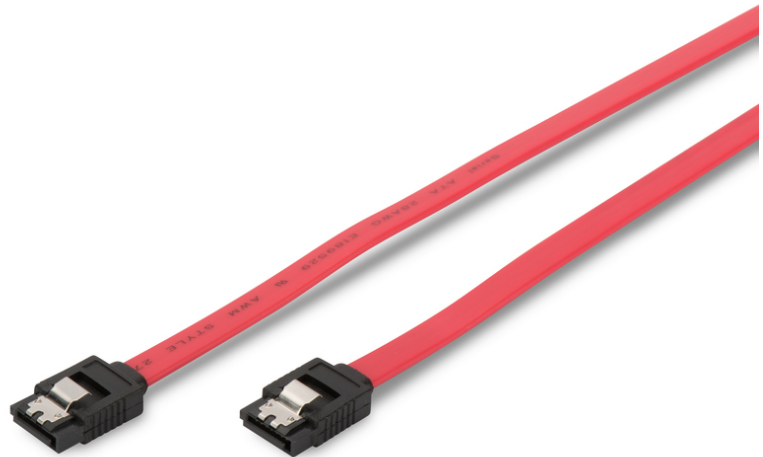

# DIGITUS Conector SATA

**AK-400102-005-R**  
**EAN 4016032299950**

**SATA connection cable, L-type, w/ latch F/F, 0.5m, straight, SATA II/III, re**

Este cabo de dados interno é usado para ligar Discos Rígidos ATA-Serial, bem como Gravadores CD-/DVD/Blue-Ray por exemplo à Placa principal. É também compatível com SATA inferior a rev. II/I

**Com fecho para uma ligação segura**

- Assortment: SATA Cables
- AWG: 28
- Color cable: red
- Color connector: black

- Connector 1: SATA (7pin) connector, L-type
- Connector 2: SATA (7pin) connector, L-type
- Data rate: 6 Gbit/s
- Hoods: molded
- Interlock: Metal latch
- Packaging: Polybag
- Style: Flat cable
- Version: SATA Revision 3
- Wire material: CU
- Length: 0.5 m
- Shielding: Unshielded