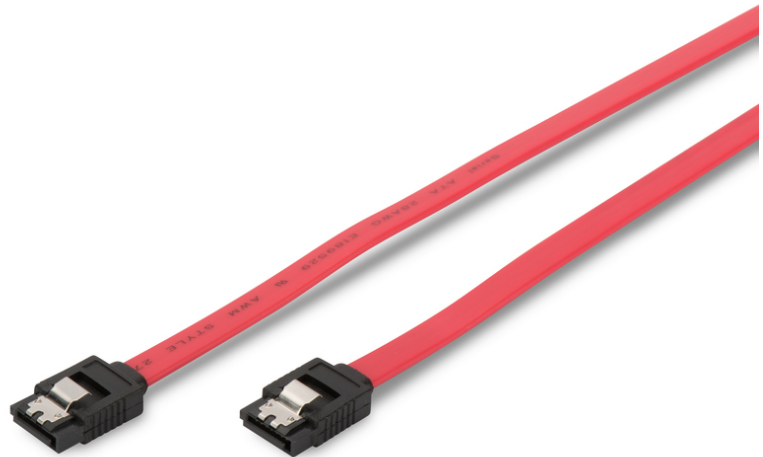

# DIGITUS SATA-kabel

AK-400102-005-R  
EAN 4016032299950

**SATA-verbindingkabel, L-type, met slot Bu/Bu, 0,5m, recht, SATA II/III, rood**

Deze interne gegevenskabel wordt gebruikt voor aansluiting van bijvoorbeeld Seriële-ATA Harddrives en tevens een CD-/DVD/Blue-Ray Recorder op het Moederbord. Het is ook benedenwaarts compatibel met SATA rev. II/I

**Met vergrendeling voor een stevige aansluiting**

- Adermateriaal: CU
- Assortiment: SATA kabels
- AWG: 28
- Connector 1: SATA (7 pins) connector, L-type

- Connector 2: SATA (7 pins) connector, L-type
- Geleurde connector: zwart
- Interlock: Metalen grendel
- Kabelkleur: rood
- Kappen: gegoten
- Stijl: Lintkabel
- Transmissiesnelheid: 6 Gbit/s
- Verpakking: Polybag
- Versie: SATA revisie 3
- Lengte: 0.5 m
- Afscherming: Niet afgeschermd