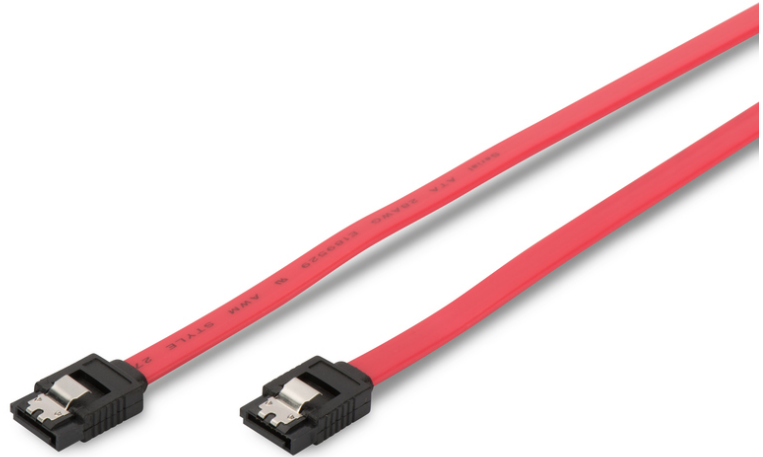

DIGITUS Cavo di collegamento SATA

AK-400102-005-R
EAN 4016032299950

Cavo di collegamento SATA, tipo L, c/blocco Bu/Bu, 0,5 m, diritto, SATA II/III, rosso

Questo cavo dati interno è utilizzato per connettere Dischi Rigidi Seriali ATA così come Drive CD/DVD/Blu-Ray alla scheda madre, per esempio. È anche compatibile con SATA rev. II/I

Con blocco per connessione sicura

- Assortimento: Cavi SATA
- AWG: 28
- Cappucci: stampato
- Colore cavo: rosso

- Colore connettori: nero
- Connettore 1: Connettore SATA (7pin), tipo L
- Connettore 2: Connettore SATA (7pin), tipo L
- Imballaggio: Busta in plastica
- Interblocco: Chiusura metallica
- Materiale fili: CU
- Stile: Cavo piatto
- Velocità dati: 6 Gbit/s
- Versione: SATA Revisione 3
- Lunghezza: 0.5 m
- Schermatura: Non schermato