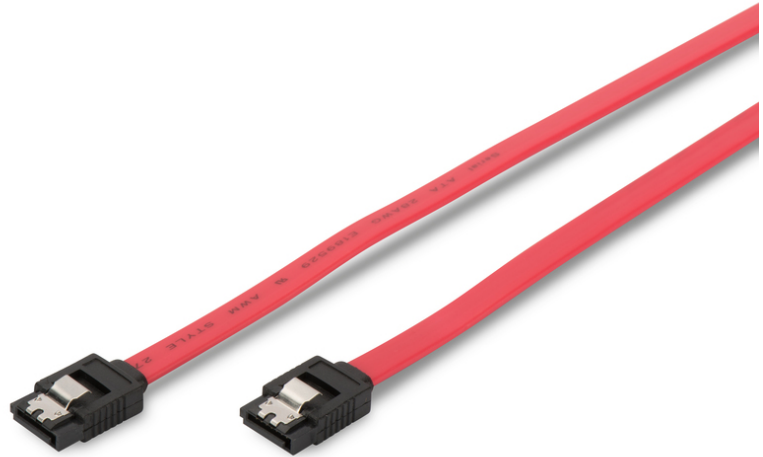

# DIGITUS Cable de conexión SATA

**AK-400102-005-R**  
**EAN 4016032299950**

**Cable de conexión SATA, tipo L, con bloqueo Bu/Bu, 0,5 m, recto, SATA II/III, rojo**

Este cable interno de datos se utiliza para conectar unidades de disco duro Serial-ATA y reproductores de CD-/DVD/Blue-Ray a la placa base, por ejemplo. También es compatible hacia abajo con SATA rev. II/I

**Con pestillo de cierre para una conexión segura**

- AWG: 28
- Color del cable: rojo
- Conector 1: Conector SATA (7 pines), tipo L
- Conector 2: Conector SATA (7 pines), tipo L

- Conector de color: negro
- Cubiertas: moldeado
- Dispositivo de bloqueo: Seguro de metal
- Embalaje: Bolsa de polietileno
- Estilo: Cable plano
- Gama: Cables SATA
- Material del conductor: CU
- Velocidad de datos: 6 Gbit/s
- Versión: SATA revisión 3
- Longitud: 0.5 m
- Blindaje: Sin blindaje