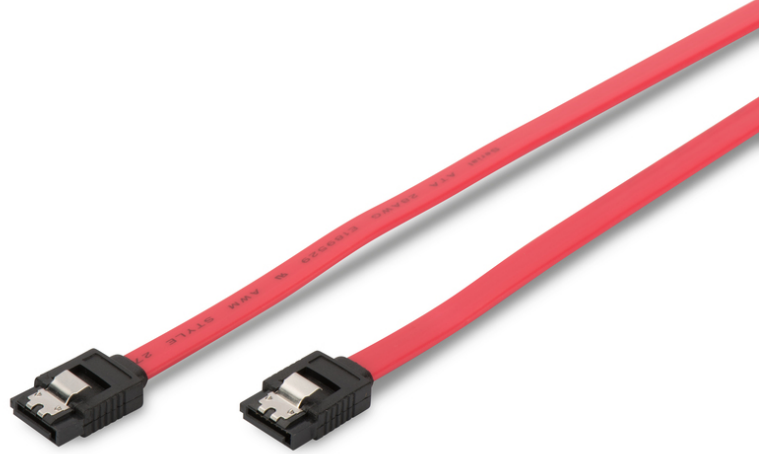

DIGITUS SATA bağlantı kablosu

AK-400102-003-R
EAN 4016032299943

SATA bağlantı kablosu, L tipi, kilitli Bu/Bu, 0,3 m, düz, SATA II/III, kırmızı

Bu dahili veri kablosu, örneğin Seri ATA Sabit Diskleri ve aynı zamanda CD-/DVD/Blue-Ray Kaydediciyi ana karta bağlamak için kullanılır. SATA rev. II/I ile de geriye dönük uyumludur.

Güvenli bir bağlantı için mandallı

- Serial ATA standardı ile uyumlu
- 7-telli kablo, UL21149
- 2 sabitleme açısı dahil
- Sabit disk ve anakart arasında güvenli bir bağlantı sağlar
- Sabit disk ve anakart arasında güvenli bir bağlantı sağlar
- AWG: 26
- Çeşitler: SATA Kabloları

- Kapaklar: kalıplanmış
- Kenetlenme: Metal mandal
- Konektör 1: SATA (7 pimli) konektör, L-tip
- Konektör 2: SATA (7 pimli) konektör, L-tip
- Paket: Polietilen Torba
- Renkli kablo: kırmızı
- Renkli konektör: siyah
- Stil: Düz kablo
- Sürüm: SATA Revizyonu 3
- Tel malzemesi: CU
- Veri hızı: 6 Gbit/sn
- Uzunluk: 0.3 m
- Koruma: Korumasız