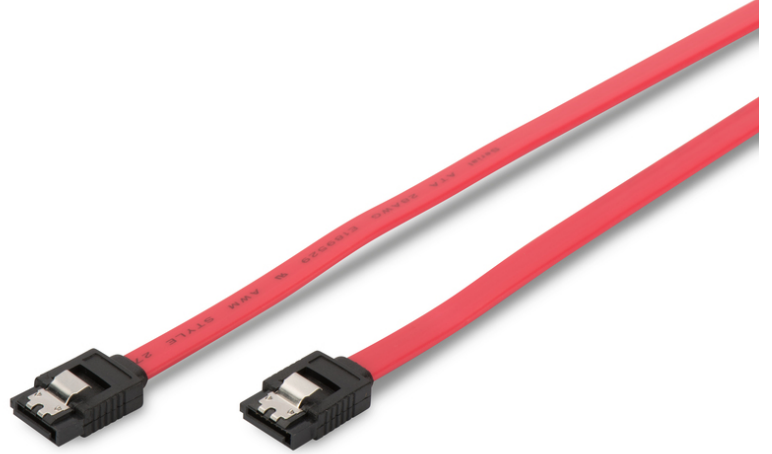

# DIGITUS SATA bağlantı kablosu

AK-400102-003-R  
EAN 4016032299943

## SATA bağlantı kablosu, L tipi, kilitli Bu/Bu, 0,3 m, düz, SATA II/III, kırmızı

Bu dahili veri kablosu, örneğin Seri ATA Sabit Diskleri ve aynı zamanda CD-/DVD/Blue-Ray Kaydediciyi ana karta bağlamak için kullanılır. SATA rev. II/I ile de geriye dönük uyumludur.

### Güvenli bir bağlantı için mandallı

- Serial ATA standardı ile uyumlu
- 7-telli kablo, UL21149
- 2 sabitleme açısı dahil
- Sabit disk ve anakart arasında güvenli bir bağlantı sağlar
- Sabit disk ve anakart arasında güvenli bir bağlantı sağlar
- AWG: 26
- Çeşitler: SATA Kabloları

- Kapaklar: kalıplanmış
- Kenetlenme: Metal mandal
- Konektör 1: SATA (7 pimli) konektör, L-tip
- Konektör 2: SATA (7 pimli) konektör, L-tip
- Paket: Polietilen Torba
- Renkli kablo: kırmızı
- Renkli konektör: siyah
- Stil: Düz kablo
- Sürüm: SATA Revizyonu 3
- Tel malzemesi: CU
- Veri hızı: 6 Gbit/sn
- Uzunluk: 0.3 m
- Koruma: Korumasız